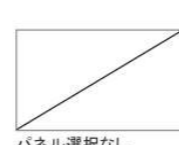

ホワイト

ピュアピンク

ベージュ

ライトグレー

ブラウン

※写真はハイバックタイプです。

洗面パネル（ホーロークリーンパネル）

グレインベージュ

グレインホワイト

ストーンホワイト

パールホワイト

ホワイト

パネル選択なし

※グレインベージュ・グレインホワイト・
ストーンホワイトは+¥1,400（税抜き）となります。