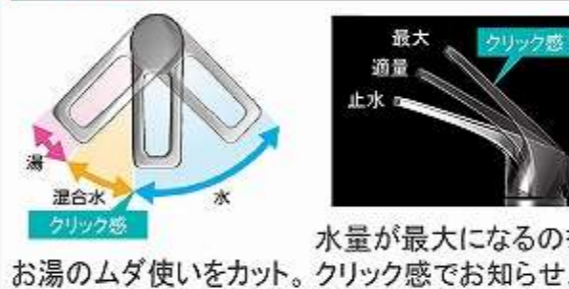

レール引手

シルバー

**ブラック**

ブロンズ

ソフトクローズ機能

引出しの開閉は、ゆっくり閉まるソフトな動作。

ミラー

フェイスクリアミラー + 1面鏡

エコタイプ 水栓なら、カンタン操作でムダをカット。

水量が最大になるのを  
お湯のムダ使いをカット。クリック感でお知らせ。

洗面下台 プランタイプ  
ドレッサータイプ

座りながらゆったりと身だしなみ。

たっぷりホーローキャビネット

大容量で、収納物も  
取り出しやすい。

フロートタイプ

ヘルスメーターも  
収納可能

浮遊感を感じさせるフロートタイプ

水栓

シングルレバー式シャワー水栓

KM8207TETK

節湯  
C1

カラーシミュレーション

お好みのカラーの  
組み合わせが  
見つかります!

ホーロー洗面化粧台エリーナ