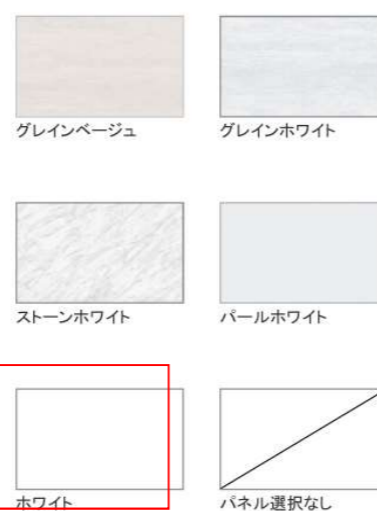

ウッディーホワイト

ウッディーミディアム

ホワイト

ピュアピンク

ベージュ

ライトグレー

ブラウン

※写真はハイバックタイプです。

洗面パネル (ホーロークリーンパネル)

グレインベージュ

グレインホワイト

ストーンホワイト

パールホワイト

ホワイト

パネル選択なし

※グレインベージュ・グレインホワイト・ストーンホワイトは+¥1,400 (税抜き) となります。