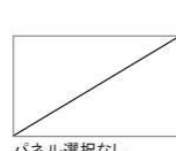

※写真はハイバックタイプです。

洗面パネル (ホーロークリーンパネル)

グレインベージュ

グレインホワイト

ストーンホワイト

パールホワイト

ホワイト

パネル選択なし