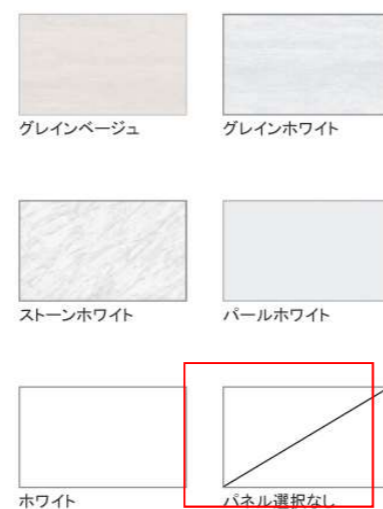

画像はイメージです。

洗面本体サイズ 60cm

ボウル面高さ 80cm

ボウル形状  
 デッキ水栓タイプ

デッキタイプの水栓を装備したボウル。

洗面下台 収納タイプ  
 扉タイプ

背の高いものもスッキリ収納。

ミラー

1面鏡【LED仕様】

フック

フック

水栓

シングルレバー式シャワー水栓

エコタイプ C1

カンタン操作でお湯  
 や水のムダづかい  
 をカットします。

K37610EJ-2TKN

扉 (高品位ホーロー)

※写真はハイバックタイプです。

洗面パネル (ホーロークリーンパネル)

※グレインベージュ・グレインホワイト・  
 ストーンホワイトは+¥1,400 (税抜き) となります。

エコタイプ 水栓なら、カンタン操作でムダをカット。

水量が最大になるのを  
 お湯のムダ使いをカット。クリック感でお知らせ。

サポートボード