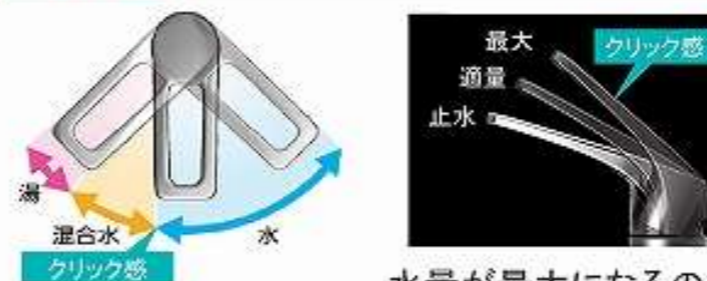

画像はイメージです。

洗面本体サイズ 60cm

ボウル面高さ 80cm

ボウル形状  
 デッキ水栓タイプ

デッキタイプの水栓を装備したボウル。

洗面下台 収納タイプ  
 扉タイプ

背の高いものもスッキリ収納。

ミラー

1面鏡【LED仕様】

フック

フック

水栓

シングルレバー式シャワー水栓

エコタイプ C1

カンタン操作でお湯  
 や水のムダづかい  
 をカットします。

K37610EJ-2TKN

扉 (高品位ホーロー)

※写真はハイバックタイプです。

洗面パネル (ホーロークリーンパネル)

※グレインベージュ・グレインホワイト・  
 ストーンホワイトは+¥1,400 (税抜き) となります。

エコタイプ 水栓なら、カンタン操作でムダをカット。

水量が最大になるのを  
 お湯のムダ使いをカット。クリック感でお知らせ。

サポートボード