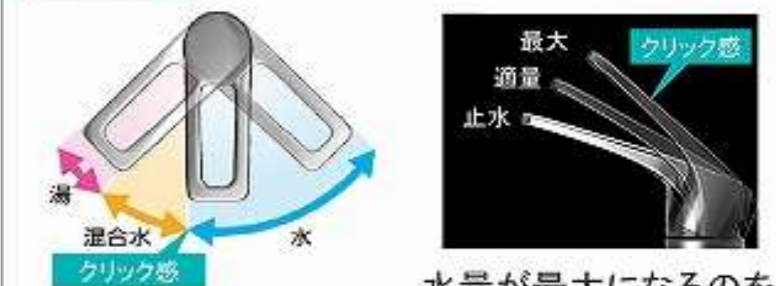

ミラー

2面鏡【LED照明】

水栓

シングルレバー式シャワー水栓

KM8207TETK

節湯
C1

エコタイプ 水栓なら、カンタン操作でムダをカット。

水量が最大になるのを
お湯のムダ使いをカット。クリック感でお知らせ。