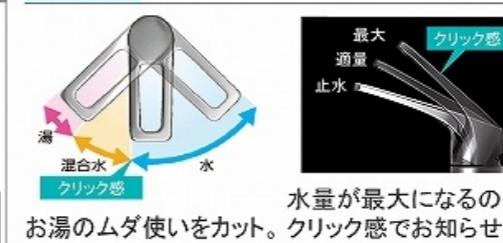

浮遊感を感じさせるフロートタイプ

かくせるラック

散らかしやすい小物を引出しの中に隠して収納。

間仕切り名人

引出しの中を自由に仕切ってスッキリ整頓。

ミラー

フェイスクリアミラー + 1面鏡

手元照明

カウンターへの間接照明で高級感を演出

水栓

シングルレバー式シャワー水栓

KM8207TETK

エコタイプ 水栓なら、カンタン操作でムダをカット。

節湯 C1

トールキャビネット

サイド収納タイプ
間口 15 cm

ウォールキャビネット
洗面上の空間を有効活用

カラーシミュレーション

お好みのカラーの組み合わせが見つかります!

ホーロー洗面化粧台エリーナ