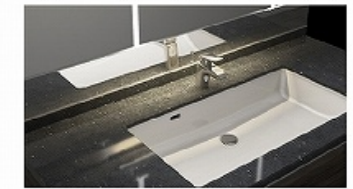

広々とした奥行きを使いやすいカウンター。

洗面下台 プランタイプ
ドレッサータイプ

座りながらゆったりと身だしなみ。

たっぷりホーローキャビネット

大容量で、収納物も取り出しやすい。

ソフトクローズ機能

引出しの開閉は、ゆっくり閉まるソフトな動作。

フロートタイプ

浮遊感を感じさせるフロートタイプ

かくせるラック

散らかしやすい小物を引出しの中に隠して収納。

間仕切り名人

引出しの中を自由に仕切ってスッキリ整頓。

ミラー

フェイスクリアミラー + 1面鏡

手元照明

カウンターへの間接照明で高級感を演出

水栓

シングルレバー式シャワー水栓

KM8207TETK

エコタイプ 水栓なら、カンタン操作でムダをカット。

節湯 C1

トールキャビネット

サイド収納タイプ
間口 15 cm

ウォールキャビネット
洗面上の空間を有効活用

カラーシミュレーション

お好みのカラーの組み合わせが見つかります!

ホーロー洗面化粧台エリーナ