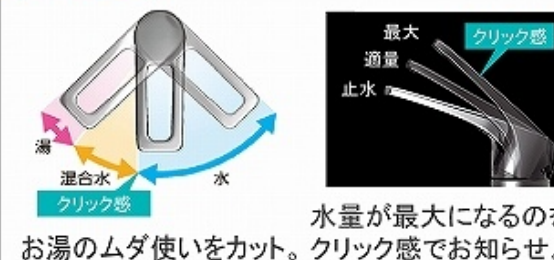

画像はイメージです。

洗面本体サイズ 75cm

ボウル面高さ 80cm

カウンター形状  
フラットカウンター

広々とした奥行き使いやすいカウンター。

洗面下台 収納タイプ  
扉（引出し付）タイプ

小物の収納に便利な引出しと扉の組合せ。

ハンドル引手(ブラック)

ハンドル引手:ブラック

ハンドル引手:シルバー

レール引手

ミラー

2面鏡【LED照明】

水栓

シングルレバー式シャワー水栓

KM8207TETK

節湯  
C1

エコタイプ 水栓なら、カンタン操作でムダをカット。

水量が最大になるのを  
お湯のムダ使いをカット。クリック感でお知らせ。

扉 (木製)			
<p>グループ1 メラミン化粧板</p> <p>プレーンホワイト</p> <p>ナチュラル</p> <p>ホワイトウッド</p> <p>ナチュラルウッド</p>	<p>ホワイト</p> <p>ミディアム</p> <p>スムースグレージュ</p> <p>ウッドミディアム</p>	<p>ローラエルムライト</p> <p>ブラウン</p> <p>サンドブラック</p> <p>ウッドミディアムダーク</p>	<p>レッド</p> <p>ヒッコリーミディアム</p> <p>ティンブレイ</p> <p>ウッドダーク</p>
<p>グループ2 オレフィンシート</p> <p>ナチュラルアイボリー</p> <p>ライトグレージュ</p> <p>チェリー</p>	<p>ライトミディアム</p> <p>ダーク</p>	<p>DAPコート</p> <p>ホワイト</p> <p>ピンク</p> <p>イエロー</p> <p>ブルー</p>	<p>グループ3 化粧紙</p> <p>ライトホワイト</p> <p>スーパーホワイト</p> <p>ピンク</p> <p>ワインレッド</p> <p>ダークブラウン</p> <p>ダーク</p>