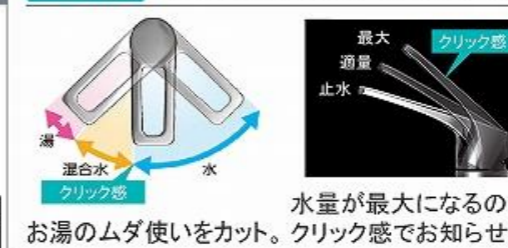

フロートタイプ

浮遊感を感じさせるフロートタイプ

かくせるラック

散らかしやすい小物を引出しの中に隠して収納。

間仕切り名人

引出しの中を自由に仕切ってスッキリ整頓。

ミラー

フェイスクリアミラー + 1 面鏡

手元照明

カウンターへの間接照明で高級感を演出

水栓

シングルレバー式シャワー水栓

KM8207TETK

エコタイプ 水栓なら、カンタン操作でムダをカット。

水量が最大になるのを、お湯のムダ使いをカット。クリック感でお知らせ。

節湯 C1

ツールキャビネット

サイド収納タイプ
間口 15 cm

ウォールキャビネット
洗面上の空間を有効活用

カラーシミュレーション

お好みのカラーの組み合わせが見つかります!

ホーロー洗面化粧台エリーナ