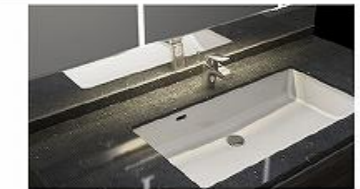

カウンター形状
クォーツストーンカウンター

広々とした奥行きを使いやすいカウンター。

洗面下台 プランタイプ
ドレッサータイプ

座りながらゆったりと身だしなみ。

たっぷりホーローキャビネット

大容量で、収納物も取り出しやすい。

ソフトクローズ機能

引出しの開閉は、ゆっくり閉まるソフトな動作。

フロートタイプ

浮遊感を感じさせるフロートタイプ

かくせるラック

散らかしやすい小物を引出しの中に隠して収納。

間仕切り名人

引出しの中を自由に仕切ってスッキリ整頓。

ミラー

フェイスクリアミラー + 1 面鏡

手元照明

カウンターへの間接照明で高級感を演出

水栓

シングルレバー式シャワー水栓

KM8207TETK

エコタイプ 水栓なら、カンタン操作でムダをカット。

水量が最大になるのを、お湯のムダ使いをカット。クリック感でお知らせ。

節湯 C1

ツールキャビネット

サイド収納タイプ
間口 15 cm

ウォールキャビネット
洗面上の空間を有効活用

カラーシミュレーション

お好みのカラーの組み合わせが見つかります!

ホーロー洗面化粧台エリーナ