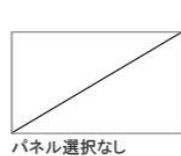

ウッディーミディアム

ホワイト

ピュアピンク

ベージュ

ライトグレー

ブラウン

※写真はハイバックタイプです。

洗面パネル (ホーロークリーンパネル)

ウッドダークブラウン

ウッドマイルドホワイト

ストーンホワイト

パールホワイト

ホワイト

パネル選択なし

※ウッドダークブラウン・ウッドマイルドホワイト・ストーンホワイトは+¥1,400 (税抜き) となります。