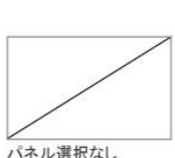

ピュアピンク

ベージュ

ライトグレー

ブラウン

※写真はハイバックタイプです。

洗面パネル（ホーロークリーンパネル）

グレインベージュ

グレインホワイト

ストーンホワイト

パールホワイト

ホワイト

パネル選択なし

※グレインベージュ・グレインホワイト・ストーンホワイトは+¥1,400（税抜き）となります。

エコタイプ 水栓なら、カンタン操作でムダをカット。

水量が最大になるのを
お湯のムダ使いをカット。クリック感でお知らせ。