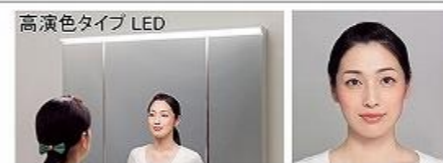

散らかしやすい小物を引出しの中に隠して収納。

間仕切り名人

引出しの中を自由に仕切ってスッキリ整頓。

ミラー

スタイリッシュミラー 3面鏡【LED仕様】

顔色やメイクのチェックに最適な、自然光に近いLED照明

ワイドに照らすので顔に影ができにくく、高い演色性でより実物に近い顔色に。

ミラー裏はたっぷりの収納スペース