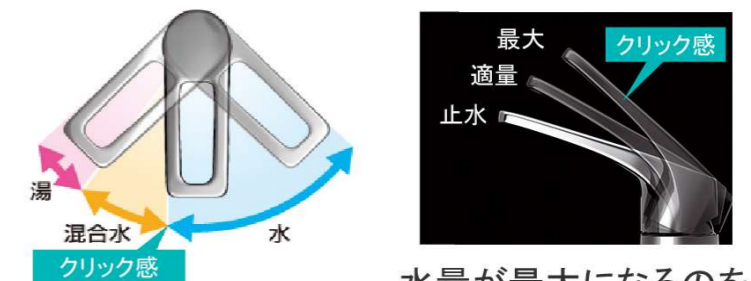

水栓

シングルレバー式シャワー水栓

KM5271ETK

エコタイプ

カンタン操作でお湯や水のムダづかいをカットします。

エコタイプ 水栓なら、カンタン操作でムダをカット。

水量が最大になるのを、お湯のムダ使いをカット。クリック感でお知らせ。

ぴったりサイズ洗面化粧台

1cm 刻みで、ジャストフィット!

間口にぴったり!