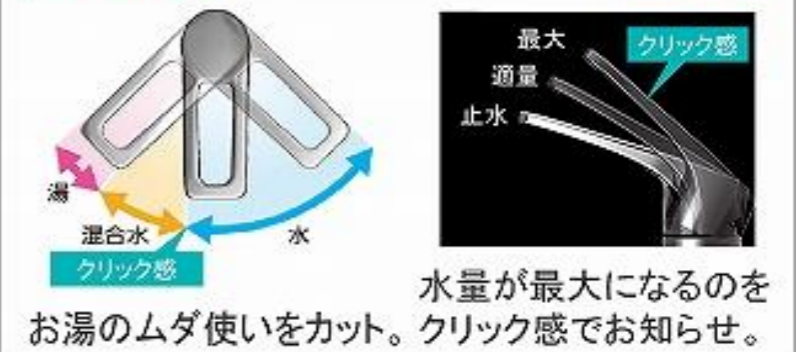

ミラー

3面鏡(照明なし)

水栓

シングルレバー式シャワー水栓

KM8207TETK

節湯  
C1

エコタイプ 水栓なら、カンタン操作でムダをカット。

水量が最大になるのを  
お湯のムダ使いをカット。クリック感でお知らせ。