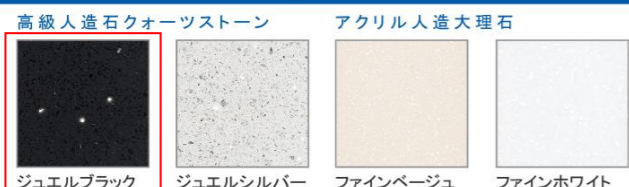

ホーロー
クリーン
パネル

高品位ホーローだから、お手入れカンタン。汚れから壁面をガード！

Color Variation カラーバリエーション

扉 (高品位ホーロー)

ローズウッドダーク ローズウッドホワイト シルキーウッドベージュ ヘアラインブラック

ロッシュパールローズ ロッシュパールアイボリー パールホワイト

カウンター

高級人造石クォーツストーン アクリル人造大理石
ジュエルブラック ジュエルシルバー ファインベージュ ファインホワイト

ミラーパネル・ミドルミラー

※フラットカウンタータイプのみ対応します。
※ミドルミラーは一部ミラーに対応しません。

ウッドダークブラウン ウッドマイルドホワイト ストーンホワイト

パールホワイト ホワイト ミドルミラー

洗面パネル (ホーロークリーンパネル)

ウッドダークブラウン ウッドマイルドホワイト ストーンホワイト

パールホワイト ホワイト

※ウッドダークブラウン・ウッドマイルドホワイト・ストーンホワイトは+¥1,400 (税抜き) となります。