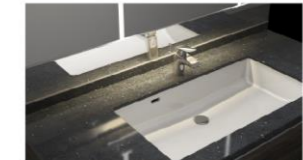

間仕切り名人

引出しの中を自由に仕切ってスッキリ整理。

水栓
シングルレバー式シャワー水栓

KM8207TETK

ウォールキャビネット
洗面上の空間を有効活用

お手入れカンタンでいつも清潔！

汚れてもサッとひと拭き！

マグネットで自由に収納スペースが作れます。

付け外しは自由自在。

マグネットでピタッ！

洗面下台 プランタイプ
ワイドボウルタイプ

ゆったり幅のワイドボウル

そこまでホーローラック

足元スペースを無駄なく利用して収納力アップ。

ミラー
フェイスクリアミラー

エコタイプ 水栓なら、カンタン操作でムダをカット。

水量が最大になるのを、お湯のムダ使いをカット。クリック感でお知らせ。

水まわりに最適！高品位ホーロー
鉄の強さとガラスの美しさ

主材料は鉄とガラスだけ

有害物質が発生せず安心です。

たっぷりホーローキャビネット

大容量で、収納物も取り出しやすい。

かくせるラック

便利な小物収納ケース付。散らかしやすい小物を引出しの中に隠して収納。

手元照明

カウンターへの間接照明で高級感を演出

ツールキャビネット

サイド収納タイプ
間口 15 cm

まるごとホーローキャビネット

清潔宣言
高品位ホーロー

キャビネットのすみずみまで高品位ホーロー。

ホーロークリーン洗面パネル