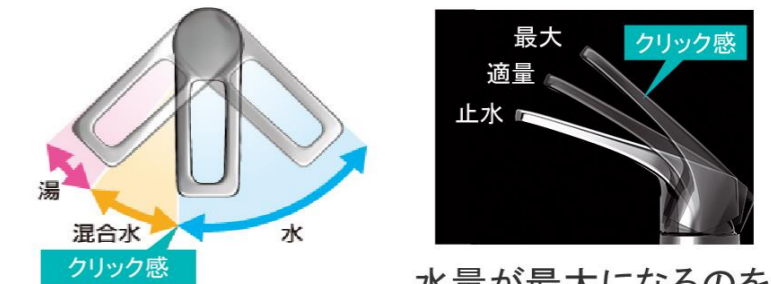

洗面下台 収納タイプ

扉(引出し付)タイプ

小物の収納に便利な引出しと扉の組合せ。

ミラー

2面鏡(照明なし)

水栓

シングルレバー式シャワー水栓

KM8207TETK

エコタイプ 水栓なら、カンタン操作でムダをカット。

水量が最大になるのを お湯のムダ使いをカット。クリック感でお知らせ。

Color Variation カラーバリエーション

扉(木製)

グループ1 メラミン化粧板	グループ2 オレフィンシート	DAPコート	グループ3 化粧紙
プレーンホワイト ホワイト ナチュラル ミディアム ホワイトウッド グレージュ ナチュラルウッド ウッドミディアム	コンクリートライトグレー レッド ブラウン ヒッコリーミディアム ライトグレージュ ダーク チェリー	ホワイト ピンク イエロー ブルー	ホワイト ライトホワイト スーパーホワイト ミスティークホワイト ピンク ミディアムブラウン ワインレッド ライト ダークブラウン ダーク