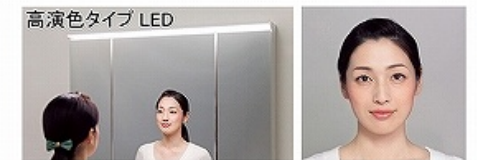

「ドライエリア」と「ウェットエリア」で使い分けできます。

洗面下台 収納タイプ
扉（引出し付）タイプ

小物の収納に便利な引出しと扉の組合せ。

ミラー

スタイリッシュミラー 3面鏡【LED仕様】

顔色やメイクのチェックに最適な、自然光に近いLED照明

ワイドに照らすので顔に影ができにくく、
高い演色性でより実物に近い顔色に。

ミラー裏はたっぷりの収納スペース

ミラー下には小物の
収納に便利な引出し付。

扉（高品位ホーロー）

グループ1

ウォールナットブラック

ウォールナットグレイジュ

ミックスウッドダーク

ミックスウッドホワイト

パールアイボリー