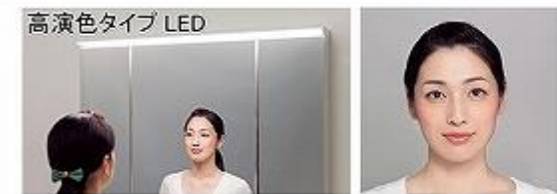

ミラー

スタイリッシュミラー 3面鏡【LED仕様】

ミラー裏はたっぷりの収納スペース

ミラー下には小物の  
収納に便利な引出し付。

どこでもラック

タオルハンガーS

機能性を高めた独自形状のカウンター

濡れたものはウェットエリア  
濡らしたくないものはドライエリア  
「ドライエリア」と「ウェットエリア」で使い分けできます。

間仕切り名人

引出しの中を自由に仕切ってスッキリ整頓。

顔色やメイクのチェックに最適な、自然光に近いLED照明

高演色タイプ LED  
ワイドに照らすので顔に影ができにくく、  
高い演色性でより実物に近い顔色に。

水栓

シングルレバー式シャワー水栓

エコタイプ

カンタン操作でお湯  
や水のムダづかい  
をカットします。