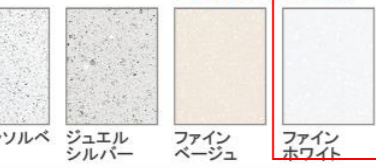

画像はイメージです。

洗面本体サイズ 90cm

カウンター高さ 85cm

扉 (高品位ホーロー)

グループ1

マルキーナブラック ドラマチックホワイト コンクリートダーク パーティカルウッド グレイッシュマロニエ スポルテッドビーチ ストーンロゼ

グループ2

ローズウッドダーク ローズウッドホワイト シルキーウッドベージュ パールホワイト

カウンター

高級人造石クォーツストーン

ジュエルブラック サンディヘイズ ブランソルベ

アクリル人造大理石

ジュエルシルバー ファインベージュ **ファインホワイト**

洗面パネル (ホーロークリーンパネル)

グレイホワイト グレイベージュ ストーンホワイト

パールホワイト ホワイト