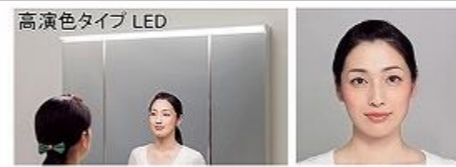

浮遊感を感じさせるフロートタイプ

かくせるラック

便利な小物収納ケース付。

散らかしやすい小物を引出しの中に隠して収納。

間仕切り名人

引出しの中を自由に仕切ってスッキリ整頓。

ミラー

スタイリッシュミラー 3面鏡【LED仕様】

顔色やメイクのチェックに最適な、自然光に近いLED照明

ワイドに照らすので顔に影ができにくく、高い演色性でより実物に近い顔色に。

ミラー裏はたっぷりの収納スペース

ミラー下には小物の収納に便利な引出し付。

水栓

センサーシングルレバー式シャワー水栓

エコタイプ

カンタン操作でお湯や水のムダづかいをカットします。