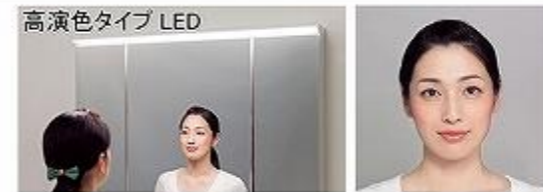

画像はイメージです。

洗面本体サイズ 90cm

カウンター高さ 80cm

カウンター形状
ハイバックカウンター

水ハネをしっかりガードする一体成型のカウンター。

洗面下台 収納タイプ
2段スライドタイプ (ソフトクローズ仕様)

収納物が取り出しやすい。

顔色やメイクのチェックに最適な、自然光に近いLED照明

ワイドに照らすので顔に影ができにくく、高い演色性でより実物に近い顔色に。

水栓

シングルレバー式シャワー水栓

FSL140KTKC

エコタイプ

カンタン操作でお湯や水のムダづかいをカットします。

節湯 C1

ウォールキャビネット
洗面上の空間を有効活用

機能性を高めた独自形状のカウンター

濡れたものはウェットエリア
濡らしたくないものはドライエリア
「ドライエリア」と「ウェットエリア」で使い分けできます。

ミラー

スタイリッシュミラー 3面鏡【LED仕様】

ミラー裏はたっぷりの収納スペース

ミラー下には小物の収納に便利な引出し付。

トールキャビネット

3段引出しタイプ
間口 30 cm