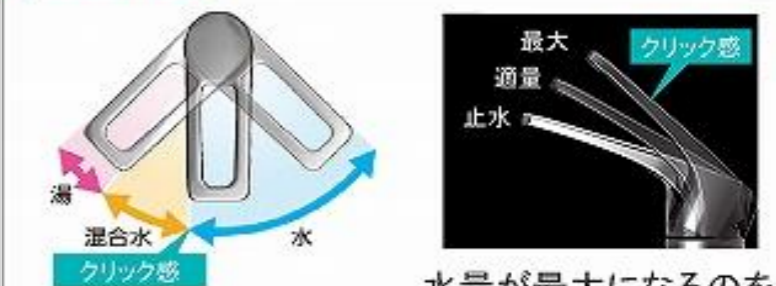

画像はイメージです。

洗面本体サイズ 90cm

ポウル面高さ 80cm

カウンター形状  
フラットカウンター

広々とした奥行きを使いやすいカウンター。

洗面下台 収納タイプ  
2段スライドタイプ

収納物が取り出しやすい。

ハンドル引手(シルバー)

ハンドル引手: シルバー

ハンドル引手: ブラック

レール引手

ミラー

3面鏡(照明なし)

水栓

シングルレバー式シャワー水栓

KM8207TETKC

節湯  
C1

エコタイプ 水栓なら、カンタン操作でムダをカット。

水量が最大になるのを  
お湯のムダ使いをカット。クリック感でお知らせ。

扉 (木製)			
<b>グループ1</b> メラミン化粧板 ブレーンホワイト ナチュラル ホワイトウッド ナチュラルウッド	ホワイト ミディアム スムースグレージュ ウッドミディアム	<b>ローラエルムライト</b> ブラウン サンドブラック ウッドミディアムダーク	レッド ヒッコリーミディアム ディープグレー ウッドダーク
<b>グループ2</b> オレフィンシート ナチュラルアイボリー ライトグレージュ チェリー	ライトミディアム ダーク	<b>DAPコート</b> ホワイト ピンク イエロー ブルー	<b>グループ3</b> 化粧紙 ホワイト スーパーホワイト ピンク ワインレッド ダークブラウン ライトホワイト ミスティーホワイト ミディアムブラウン ライト ダーク