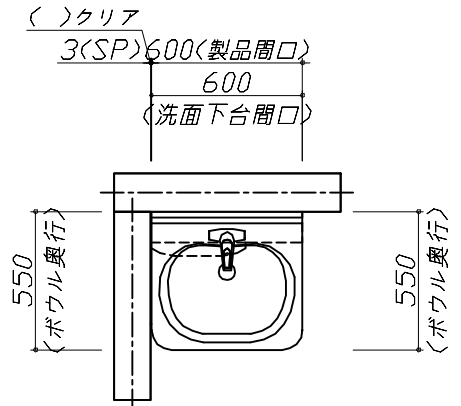

◆ 御見積仕様

《洗面化粧台》

洗面本体サイズ	60cm
ボウル面高さ	80cm
扉カラー	ピュアピンク
ボウル	高品位ホーロー・デッキ水栓タイプ
カラー	ホワイト
ミラー	1面鏡・鏡裏収納付き
水栓	シングルレバー式湯水混合栓
カラー	ホワイトタイプ
ガス種	未定
周波数	60Hz

◆ 御確認事項

- ☆商品の仕様・価格等につきましては、予告なく変更する事があります。
- ☆組立工事費には給水・給湯・ガス・ダクト・電気等の接続工事は含まれておりません。
- ☆この御見積書の有効期間は30日間です。
- ☆取付費別途の見積りです。

商品総合計	6	¥83,100
-------	---	---------

※ 御見積明細の価格には消費税は含まれておりません。別途消費税が必要となります。

《参考》別途 商品組付費

洗面化粧台商品組付費

別途

※ 商品組付費は現場の状況により変動する事があります。又、給水・給湯・ガス・ダクト・電気等の接続工事は含まれておりません。

()内の価格は税込価格<税率10%>を表示しています。

■必ずご確認ください。
 ・天井高さとの製品の総高さを十分にご確認ください。
 ・《 》内寸法は参考寸法です。
 ■表示記号について
 ・SP：洗面パネル