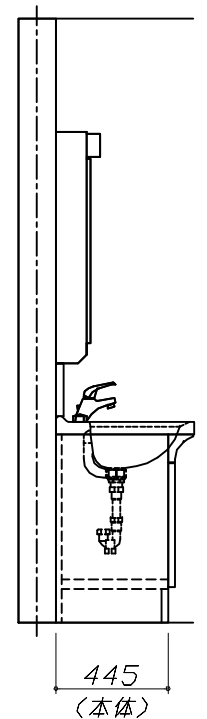

◆ 御見積仕様

《洗面化粧台》

洗面本体サイズ	60cm
ボウル面高さ	80cm
扉カラー	ピュアピンク
ボウル	高品位ホーロー・デッキ水栓タイプ
カラー	ホワイト
ミラー	1面鏡・鏡裏収納付き
水栓	シングルレバー式湯水混合栓
カラー	ホワイトタイプ
ガス種	未定
周波数	60Hz

◆ 御確認事項

- ☆商品の仕様・価格等につきましては、予告なく変更する事があります。
- ☆組立工事費には給水・給湯・ガス・ダクト・電気等の接続工事は含まれておりません。
- ☆この御見積書の有効期間は30日間です。
- ☆取付費別途の見積りです。

担当営業	担当アドバイザー	プラン作成者
2023.11	展示用	後河内

◆ 備考

--	--

御名前 神戸-神戸SR SU12 様

現場番号	C2768753	プラン番号	5501A-2311-0115T	作成日	2023/11/11
------	----------	-------	------------------	-----	------------

御見積明細 洗面化粧台

NO	商品名	仕様	品番	数量	単価	金額
1	洗面下台	扉タイプ	S-UBDN060HXA(USP LA-1	1	38,300	38,300
2	水栓	シングルバー式湯水混合栓、ホワイト	TKM7014	1	12,000	12,000
3	ミラー	1面鏡(鏡裏収納付き)(LED仕様)、コートなし	SIM-060M1AHNEA-2	1	21,300	21,300
4	ミラーパネル	樹脂製	PSJ-60 A-1	1	1,300	1,300
5	ホーロー洗面パネル	カンタン取付タイプ・ホワイト	PSP-Y S A (SW)-2	1	8,600	8,600
6	施工キット		SCUセコウキット	1	1,600	1,600
洗面化粧台合計				6		¥83,100

商品総合計	6	¥83,100
-------	---	---------

※ 御見積明細の価格には消費税は含まれておりません。別途消費税が必要となります。

《参考》別途 商品組付費

洗面化粧台商品組付費

別途

※ 商品組付費は現場の状況により変動する事があります。又、給水・給湯・ガス・ダクト・電気等の接続工事は含まれておりません。

()内の価格は税込価格<税率10%>を表示しています。

■必ずご確認ください。
 ・天井高さとの製品の総高さを十分にご確認ください。
 ・《 》内寸法は参考寸法です。
 ■表示記号について
 ・SP：洗面パネル

Takara standard
 タカラスタンダード株式会社

現場名称： 神戸-神戸SR SU12様邸
 現場番号： C2768753
 神戸支店 販売課

ホーロー洗面化粧台 □NDINE オンディーヌ
 プラン番号： 5501A-2311-0115T
 担当営業： 2023.11

姿図 1 縮尺： 1 / 30
 作成日： 2023年11月11日
 担当アドバイザー： 展示用

縮尺：A3サイズ等倍

Takara standard
タカラスタンダード株式会社