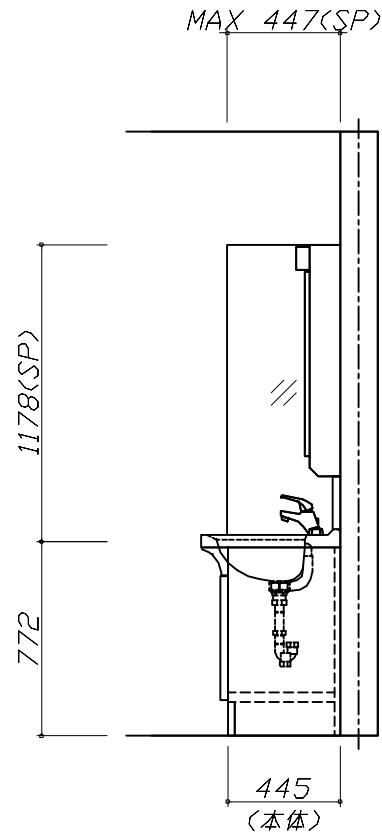

◆ 御見積仕様

《洗面化粧台》

洗面本体サイズ	60cm
ボウル面高さ	80cm
扉カラー	ピュアピンク
ボウル	高品位ホーロー・デッキ水栓タイプ
カラー	ホワイト
ミラー	1面鏡・鏡裏収納付き
水栓	シングルレバー式湯水混合栓
カラー	ホワイトタイプ
ガス種	未定
周波数	60Hz

◆ 御確認事項

- ☆商品の仕様・価格等につきましては、予告なく変更する事があります。
- ☆組立工事費には給水・給湯・ガス・ダクト・電気等の接続工事は含まれておりません。
- ☆この御見積書の有効期間は30日間です。
- ☆取付費別途の見積りです。

担当営業	担当アドバイザー	プラン作成者
2023.11	展示用	後河内

◆ 備考

--	--

御名前 神戸-神戸SR SU12 様

現場番号	C2768753	プラン番号	5501A-2311-0115T	作成日	2023/11/11
------	----------	-------	------------------	-----	------------

御見積明細 洗面化粧台

NO	商品名	仕様	品番	数量	単価	金額
1	洗面下台	扉タイプ	S-UBDN060HXA(USP LA-1	1	38,300	38,300
2	水栓	シングルバー式湯水混合栓、ホワイト	TKM7014	1	12,000	12,000
3	ミラー	1面鏡(鏡裏収納付き)(LED仕様)、コートなし	SIM-060M1AHNEA-2	1	21,300	21,300
4	ミラーパネル	樹脂製	PSJ-60 A-1	1	1,300	1,300
5	ホーロー洗面パネル	カンタン取付タイプ・ホワイト	PSP-Y S A (SW)-2	1	8,600	8,600
6	施工キット		SCUセコウキット	1	1,600	1,600
洗面化粧台合計				6		¥83,100

商品総合計	6	¥83,100
-------	---	---------

※ 御見積明細の価格には消費税は含まれておりません。別途消費税が必要となります。

《参考》別途 商品組付費

洗面化粧台商品組付費

別途

※ 商品組付費は現場の状況により変動する事があります。又、給水・給湯・ガス・ダクト・電気等の接続工事は含まれておりません。

()内の価格は税込価格<税率10%>を表示しています。

■必ずご確認ください。
 ・天井高さとの製品の総高さを十分にご確認ください。
 ・《 》内寸法は参考寸法です。
 ■表示記号について
 ・SP：洗面パネル

Takara standard
 タカラスタンダード株式会社

現場名称： 神戸-神戸SR SU12様邸
 現場番号： C2768753
 神戸支店 販売課

ホーロー洗面化粧台 □NDINE オンディーヌ
 プラン番号： 5501A-2311-0115T
 担当営業： 2023.11

姿図 1 縮尺： 1 / 30
 作成日： 2023年11月11日
 担当アドバイザー： 展示用

縮尺：A3サイズ等倍

Takara standard
タカラスタンダード株式会社