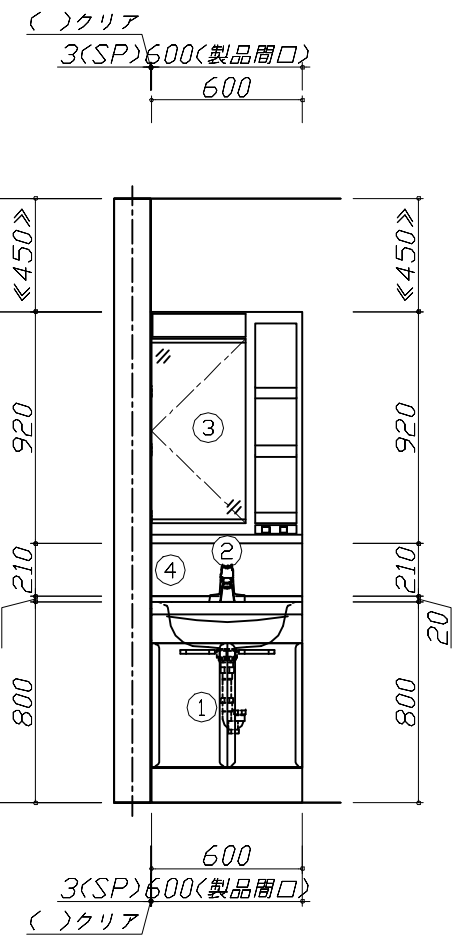

◆ 御見積仕様

《洗面化粧台》

洗面本体サイズ	60cm
ボウル面高さ	80cm
扉カラー	ピュアピンク
ボウル	高品位ホーロー・デッキ水栓タイプ
カラー	ホワイト
ミラー	1面鏡・鏡裏収納付き
水栓	シングルレバー式湯水混合栓
カラー	ホワイトタイプ
ガス種	未定
周波数	60Hz

◆ 御確認事項

- ☆商品の仕様・価格等につきましては、予告なく変更する事があります。
- ☆組立工事費には給水・給湯・ガス・ダクト・電気等の接続工事は含まれておりません。
- ☆この御見積書の有効期間は30日間です。
- ☆取付費別途の見積りです。

担当営業	担当アドバイザー	プラン作成者
2023.11	展示用	後河内

◆ 備考

--	--

御名前 神戸-神戸SR SU12 様

現場番号	C2768753	プラン番号	5501A-2311-0115T	作成日	2023/11/11
------	----------	-------	------------------	-----	------------

御見積明細 洗面化粧台

NO	商品名	仕様	品番	数量	単価	金額
1	洗面下台	扉タイプ	S-UBDN060HXA(USP LA-1	1	38,300	38,300
2	水栓	シングルバー式湯水混合栓、ホワイト	TKM7014	1	12,000	12,000
3	ミラー	1面鏡(鏡裏収納付き)(LED仕様)、コートなし	SIM-060M1AHNEA-2	1	21,300	21,300
4	ミラーパネル	樹脂製	PSJ-60 A-1	1	1,300	1,300
5	ホーロー洗面パネル	カンタン取付タイプ・ホワイト	PSP-Y S A (SW)-2	1	8,600	8,600
6	施工キット		SCUセコウキット	1	1,600	1,600
洗面化粧台合計				6		¥83,100

商品総合計	6	¥83,100
-------	---	---------

※ 御見積明細の価格には消費税は含まれておりません。別途消費税が必要となります。

《参考》別途 商品組付費

洗面化粧台商品組付費

別途

※ 商品組付費は現場の状況により変動する事があります。又、給水・給湯・ガス・ダクト・電気等の接続工事は含まれておりません。

()内の価格は税込価格<税率10%>を表示しています。

■必ずご確認ください。
 ・天井高さとの製品の総高さを十分にご確認ください。
 ・《 》内寸法は参考寸法です。
 ■表示記号について
 ・SP：洗面パネル

Takara standard
 タカラスタンダード株式会社

現場名称： 神戸-神戸SR SU12様邸
 現場番号： C2768753
 神戸支店 販売課

ホーロー洗面化粧台 □NDINE オンディーヌ
 プラン番号： 5501A-2311-0115T
 担当営業： 2023.11

姿図 1 縮尺： 1 / 30
 作成日： 2023年11月11日
 担当アドバイザー： 展示用

縮尺：A3サイズ等倍

Takara standard
タカラスタンダード株式会社