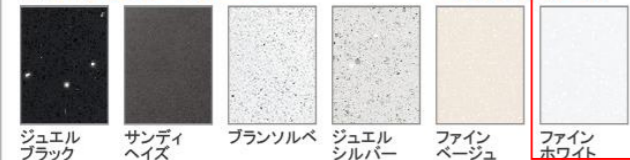

画像はイメージです。

洗面本体サイズ 90cm

カウンター高さ 80cm

扉 (高品位ホーロー)

グループ1

マルキーナブラック ドラマチックホワイト コンクリートダーク パーティカルウッド グレイッシュマロニエ スポルテッドビーチ ストーンロゼ

グループ2

ローズウッドダーク ローズウッドホワイト シルキーウッドベージュ パールホワイト

カウンター

高級人造石クォーツストーン

ジュエルブラック サンディヘイズ ブランソルベ ジュエルシルバー ファインベージュ **ファインホワイト**

アクリル人造大理石

洗面パネル (ホーロークリーンパネル)

※カラーにより価格は異なります。

カウンター形状
ハイバックカウンター

水ハネをしっかりガードする一体成型のカウンター。

スタイリッシュミラー 3面鏡【LED仕様】

顔色やメイクのチェックに最適な、自然光に近いLED照明

高演色タイプ LED

ワイドに照らすので顔に影ができにくく、高い演色性でより実物に近い顔色に。

ミラー裏はたっぷりの収納スペース

ミラー下には小物の収納に便利な引出し付。

水栓

シングルレバー式シャワー水栓