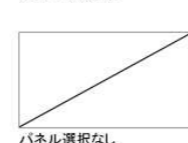

洗面パネル (ホーロークリーンパネル)

洗面パネル

グレインベージュ

グレインホワイト

ストーンホワイト

パールホワイト

ホワイト

パネル選択なし