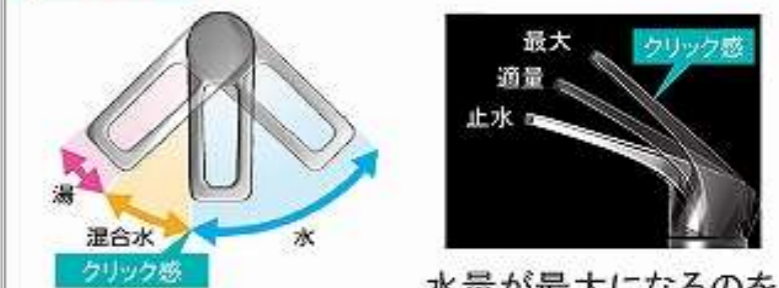

水量が最大になるのを
お湯のムダ使いをカット。クリック感でお知らせ。

扉(木製)			
グループ1 メラミン化粧板 <table border="1"> <tr> <td>ブレンホワイト</td> <td>ホワイト</td> <td>ローラエルムライト</td> <td>レッド</td> </tr> <tr> <td>ナチュラル</td> <td>ミディアム</td> <td>ブラウン</td> <td>ヒンゴリーミディアム</td> </tr> <tr> <td>ホワイトウッド</td> <td>スムースグレージュ</td> <td>サンドブラック</td> <td>ディープグレー</td> </tr> <tr> <td>ナチュラルウッド</td> <td>ウッドミディアム</td> <td>ウッドミディアムダーク</td> <td>ウッドダーク</td> </tr> </table>	グループ2 オレフィンシート <table border="1"> <tr> <td>ナチュラルアイボリー</td> <td>ライトミディアム</td> </tr> <tr> <td>ライトグレージュ</td> <td>ダーク</td> </tr> <tr> <td>チェリー</td> <td></td> </tr> </table>	DAPコート <table border="1"> <tr> <td>ホワイト</td> </tr> <tr> <td>ピンク</td> </tr> <tr> <td>イエロー</td> </tr> <tr> <td>ブルー</td> </tr> </table>	グループ3 化粧紙 <table border="1"> <tr> <td>ホワイト</td> <td>ライトホワイト</td> </tr> <tr> <td>スーパーホワイト</td> <td>ミスティーホワイト</td> </tr> <tr> <td>ピンク</td> <td>ミディアムブラウン</td> </tr> <tr> <td>ワインレッド</td> <td>ライト</td> </tr> <tr> <td>ダークブラウン</td> <td>ダーク</td> </tr> </table>

カウンター	洗面パネル	ミラーパネル
<table border="1"> <tr> <td>クリスタルホワイト</td> </tr> </table>	<table border="1"> <tr> <td>グレインベージュ</td> <td>グレインホワイト</td> <td>ストーンホワイト</td> </tr> <tr> <td>パールホワイト</td> <td>ホワイト</td> <td>パネル選択なし</td> </tr> </table> ※グレインベージュ、グレインホワイト、ストーンホワイトは+¥1,400(税抜き)となります。	<table border="1"> <tr> <td>グレインベージュ</td> <td>グレインホワイト</td> <td>ストーンホワイト</td> </tr> <tr> <td>パールホワイト</td> <td>ホワイト</td> <td></td> </tr> </table> ※フラットカウンタータイプのみ対応します。

●画像はイメージです。カラー・間口等、仕様詳細については御見積書をご確認ください。●印刷色のため実際の商品とは多少異なります。●寸法・仕様は予告なく変更する場合がありますのでご了承ください。