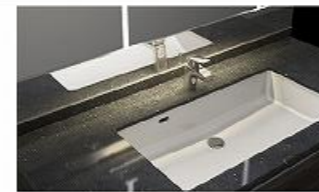

たっぷりホーローキャビネット

大容量で、収納物も取り出しやすい。

ソフトクローズ機能

引出しの開閉は、ゆっくり閉まるソフトな動作。

フロートタイプ

ヘルスメーターも収納可能
浮遊感を感じさせるフロートタイプ

かくせるラック

便利な小物収納ケース付。

散らかしやすい小物を引出しの中に隠して収納。

間仕切り名人

引出しの中を自由に仕切ってスッキリ整頓。

ミラー

フェイスクリアミラー

手元照明

カウンターへの間接照明で高級感を演出

水栓

シングルレバー式シャワー水栓

KM8207TETK

エコタイプ 水栓なら、カンタン操作でムダをカット。

水量が最大になるのをお湯のムダ使いをカット。クリック感でお知らせ。

カラーシミュレーション

お好みのカラーの組み合わせが見つかります！

ホーロー洗面化粧台エリーナ