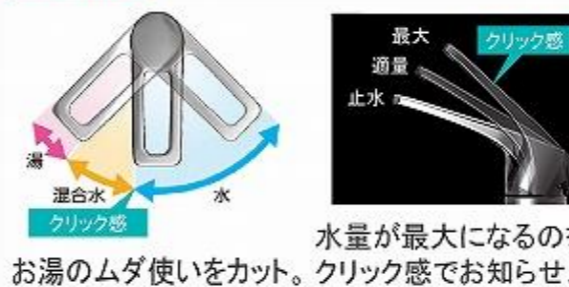

ブロンズ

ソフトクローズ機能

引出しの開閉は、ゆっくり閉まるソフトな動作。

手元照明

カウンターへの間接照明で高級感を演出

エコタイプ 水栓なら、カンタン操作でムダをカット。

水量が最大になるのを  
お湯のムダ使いをカット。クリック感でお知らせ。

洗面下台 プランタイプ  
ドレッサータイプ

座りながらゆったりと身だしなみ。

たっぷりホーローキャビネット

大容量で、収納物も  
取り出しやすい。

ミラー

フェイスクリアミラー

水栓

シングルレバー式シャワー水栓

KM8207TETK