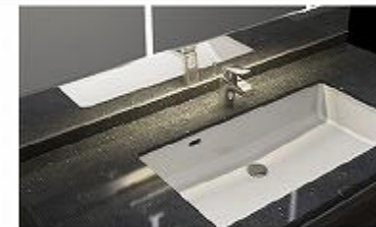

グレイホワイト グレイベージュ ストーンホワイト

パールホワイト ホワイト パネル選択なし

※カラーにより価格は異なります。

カウンター形状  
クォーツストーンカウンター

広々とした奥行きを使いやすいカウンター。

レール引手

シルバー

ブラック

ブロンズ

ソフトクローズ機能

引出しの開閉は、ゆっくり閉まるソフトな動作。

手元照明

カウンターへの間接照明で高級感を演出

エコタイプ 水栓なら、カンタン操作でムダをカット。

水量が最大になるのを  
お湯のムダ使いをカット。クリック感でお知らせ。

洗面下台 プランタイプ  
ドレッサータイプ

座りながらゆったりと身だしなみ。

たっぷりホーローキャビネット

大容量で、収納物も  
取り出しやすい。

ミラー

フェイスクリアミラー

水栓

シングルレバー式シャワー水栓

KM8207TETK