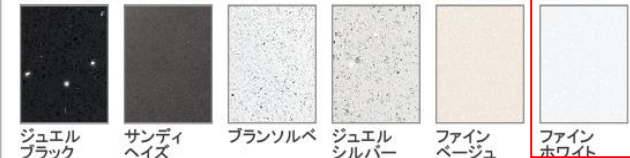

便利な小物収納ケース付。

散らかしやすい小物を引出しの中に隠して収納。

扉（高品位ホーロー）

グループ1

マルキーナブラック ドラマチックホワイト コンクリートダーク パーティカルウッド グレイッシュマロニエ スポルテッドビーチ ストーンロゼ

グループ2

ローズウッドダーク **ローズウッドホワイト** シルキーウッドベージュ パールホワイト

カウンター

高級人造石クォーツストーン

ジュエルブラック サンディヘイズ ブランソルベ ジュエルシルバー ファインベージュ **ファインホワイト**

アクリル人造大理石

洗面パネル（ホーロークリーンパネル）

グレイホワイト

グレイベージュ

ストーンホワイト

パールホワイト

ホワイト

パネル選択なし

※カラーにより価格は異なります。

間仕切り名人

引出しの中を自由に仕切ってスッキリ整頓。

ミラー

スタイリッシュミラー3面鏡【LED仕様】

顔色やメイクのチェックに最適な、自然光に近いLED照明