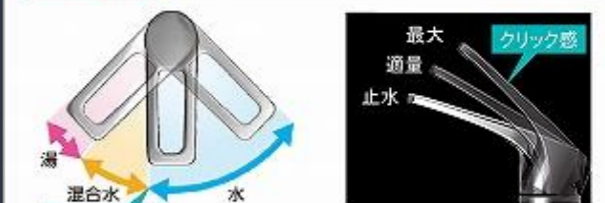

引出しの開閉は、ゆっくり閉まるソフトな動作。

水栓

ホース引出式泡沫水栓

エコタイプ

K47532EJ-RJ-TN

節湯 C1

カラーシミュレーション

お好みのカラーの組み合わせが見つかります！

ホーロー洗面化粧台エリーナ

洗面下台 プランタイプ
センターポウルタイプ

収納スペースがたっぷり。

たっぷりホーローキャビネット

大容量で、収納物も取り出しやすい。

フロートタイプ

ヘルスメーターも収納可能

浮遊感を感じさせるフロートタイプ

エコタイプ 水栓なら、カンタン操作でムダをカット。

水量が最大になるのをお湯のムダ使いをカット。クリック感でお知らせ。