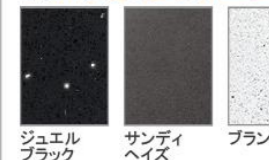

画像はイメージです。

洗面本体サイズ 75cm

カウンター高さ 80cm

扉（高品位ホーロー）

グループ1

マルキーナブラック ドラマチックホワイト コンクリートダーク パーティカルウッド グレイッシュマロニエ スポルテッドビーチ ストーンロゼ

グループ2

ローズウッドダーク ローズウッドホワイト シルキーウッドベージュ パールホワイト

カウンター

高級人造石クォーツストーン

ジュエルブラック サンディヘイズ ブランソルベ ジュエルシルバー

アクリル人造大理石

ファインベージュ ファインホワイト

洗面パネル（ホーロークリーンパネル）

グレイホワイト グレイベージュ ストーンホワイト

パールホワイト ホワイト