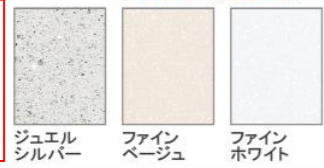

画像はイメージです。

洗面本体サイズ 90cm

カウンター高さ 80cm

扉 (高品位ホーロー)

グループ1

マルキーナブラック
ドラマチックホワイト
コンクリートダーク
パーティカルウッド
グレイッシュマロニエ
スポルテッドビーチ
ストーンロゼ

グループ2

ローズウッドダーク
ローズウッドホワイト
シルキーウッドベージュ
パールホワイト

カウンター

高級人造石クォーツストーン

ジュエルブラック
サンディヘイズ
ブランソルベ

アクリル人造大理石

ジュエルシルバー
ファインベージュ
ファインホワイト

ミラーパネル・ミドルミラー

※フラットカウンタータイプのみ対応します。
※ミドルミラーは一部ミラーに対応しません。

洗面パネル (ホーロークリーンパネル)