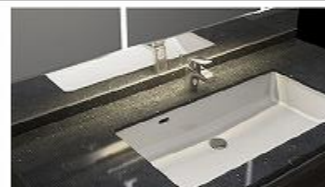

※カラーにより価格は異なります。

カウンター形状
クォーツストーンカウンター

広々とした奥行きを使いやすいカウンター。

洗面下台 プランタイプ
ワイドボウルタイプ

ゆったり幅のワイドボウル

レール引手

たっぷりホーローキャビネット

大容量で、収納物も取り出しやすい。

ソフトクローズ機能

引出しの開閉は、ゆっくり閉まるソフトな動作。

そこまでホーローラック

足元スペースを無駄なく利用して収納力アップ。

かくせるラック

便利な小物収納ケース付。

散らかしやすい小物を引出しの中に隠して収納。

間仕切り名人

引出しの中を自由に仕切ってスッキリ整頓。

ミラー

フェイスクリアミラー

手元照明

カウンターへの間接照明で高級感を演出

水栓

シングルレバー式シャワー水栓

KM8207TETK