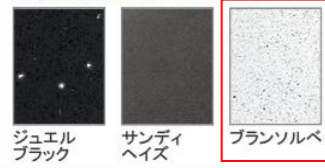

画像はイメージです。

洗面本体サイズ 90cm

カウンター高さ 80cm

扉 (高品位ホーロー)

グループ1

マルキーナブラック
ドラマチックホワイト
コンクリートダーク
パーティカルウッド
グレイッシュマロニエ
スポルテッドビーチ
ストーンロゼ

グループ2

ローズウッドダーク
ローズウッドホワイト
シルキーウッドベージュ
パールホワイト

カウンター

高級人造石クォーツストーン

ジュエルブラック
サンディヘイズ
ブランソルベ

アクリル人造大理石

ジュエルシルバー
ファインベージュ
ファインホワイト

ミラーパネル・ミドルミラー

※フラットカウンタータイプのみ対応します。
※ミドルミラーは一部ミラーに対応しません。

洗面パネル (ホーロークリーンパネル)