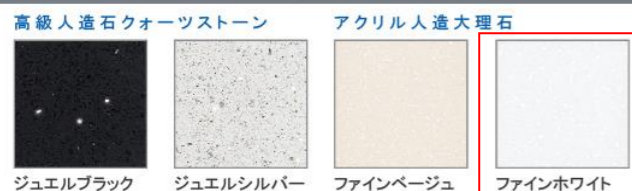

画像はイメージです。

洗面本体間口: 75cm

カウンター高さ: 85cm

扉 (高品位ホーロー)

カウンター

洗面パネル (ホーロークリーンパネル)

※ウッドダークブラウン・ウッドマイルドホワイト・ストーンホワイトは+¥1,400 (税抜き) となります。

カウンター形状
ハイバックカウンター

水ハネをしっかりガードする一体成型のカウンター。

洗面下台 プランタイプ
センターボウルタイプ

収納スペースがたっぷり。

たっぷりホーローキャビネット

大容量で、収納物も取り出しやすい。

ソフトクローズ機能

引出しの開閉は、ゆっくり閉まるソフトな動作。

かくせるラック

散らかしやすい小物を引出しの中に隠して収納。

間仕切り名人

引出しの中を自由に仕切ってスッキリ整頓。

ミラー

スタイリッシュミラー 3面鏡【LED仕様】

顔色やメイクのチェックに最適な、自然光に近いLED照明

ワイドに照らすので顔に影ができにくく、高い演色性でより実物に近い顔色に。

ミラー裏はたっぷりの収納スペース