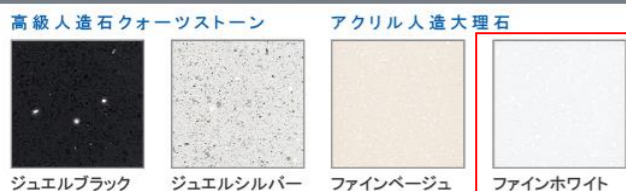

画像はイメージです。

洗面本体間口: 75cm

カウンター高さ: 85cm

扉 (高品位ホーロー)

カウンター

洗面パネル (ホーロークリーンパネル)

※ウッドダークブラウン・ウッドマイルドホワイト・ストーンホワイトは+¥1,400 (税抜き) となります。

カウンター形状
ハイバックカウンター

水ハネをしっかりガードする一体成型のカウンター。

洗面下台 プランタイプ
センターボウルタイプ

収納スペースがたっぷり。

たっぷりホーローキャビネット

大容量で、収納物も取り出しやすい。

ソフトクローズ機能

引出しの開閉は、ゆっくり閉まるソフトな動作。

かくせるラック

便利な小物収納ケース付。
散らかしやすい小物を引出しの中に隠して収納。

間仕切り名人

引出しの中を自由に仕切ってスッキリ整頓。

ミラー

スタイリッシュミラー 3面鏡【LED仕様】

顔色やメイクのチェックに最適な、自然光に近いLED照明

高演色タイプ LED
ワイドに照らすので顔に影ができにくく、高い演色性でより実物に近い顔色に。

ミラー裏はたっぷりの収納スペース