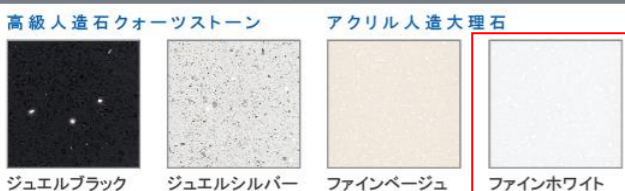

画像はイメージです。

洗面本体間口: 90cm

ポウル高さ: 80cm

扉 (高品位ホーロー)

カウンター

洗面パネル (ホーロークリーンパネル)

※ウッドダークブラウン・ウッドマイルドホワイト・ストーンホワイトは+¥1,400 (税抜き) となります。

カウンター形状
ハイバックカウンター

水ハネをしっかりガードする一体成型のカウンター。

洗面下台 プランタイプ
センターポウルタイプ

収納スペースがたっぷり。

たっぷりホーローキャビネット

大容量で、収納物も取り出しやすい。

ソフトクローズ機能

引出しの開閉は、ゆっくり閉まるソフトな動作。

そこまでホーローラック

足元スペースを無駄なく利用して収納力アップ。

かくせるラック

便利な小物収納ケース付。

散らかしやすい小物を引出しの中に隠して収納。

ミラー

スタイリッシュミラー 3面鏡【LED仕様】

顔色やメイクのチェックに最適な、自然光に近いLED照明

ワイドに照らすので顔に影ができにくく、高い演色性でより実物に近い顔色に。