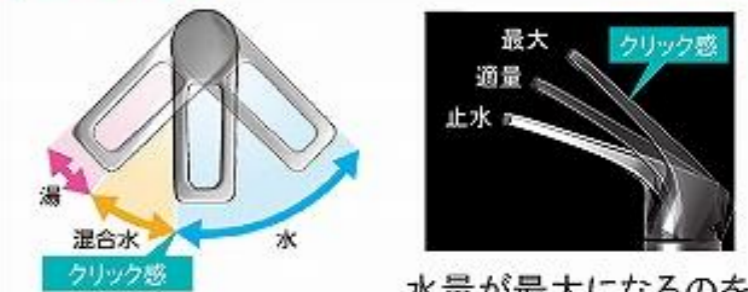

画像はイメージです。

洗面本体サイズ 100cm

ポウル面高さ 80cm

カウンター形状
フラットカウンター

広々とした奥行きを使いやすいカウンター。

洗面下台 収納タイプ
扉（引出し付）タイプ

小物の収納に便利な引出しと扉の組合せ。

ハンドル引手(ブラック)

ハンドル引手:ブラック

ハンドル引手:シルバー

レール引手

ミラー

3面鏡【LED照明】

水栓

シングルレバー式シャワー水栓

KM8207TETK

節湯
C1

エコタイプ 水栓なら、カンタン操作でムダをカット。

水量が最大になるのを
お湯のムダ使いをカット。クリック感でお知らせ。

扉 (木製)			
グループ1 メラミン化粧板	グループ2 オレフィンシート	DAPコート	グループ3 化粧紙
ブレーンホワイト ホワイト ローエルムライト レッド ナチュラル ミディアム ブラウン ヒッコリーミディアム ホワイトウッド スムースグレージュ サンドブラック ディープグレー ナチュラルウッド ウッドミディアム ウッドミディアムダーク ウッドダーク	ナチュラルアイボリー ライトミディアム ライトグレージュ ダーク チェリー	ホワイト ピンク イエロー ブルー	ホワイト ライトホワイト スーパーホワイト ミスティーホワイト ピンク ミディアムブラウン ワインレッド ライト ダークブラウン ダーク