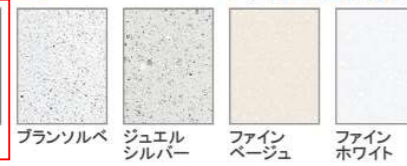

画像はイメージです。

洗面本体サイズ 90cm

カウンター高さ 80cm

扉（高品位ホーロー）

グループ1

マルキーナブラック ドラマチックホワイト コンクリートダーク パーティカルウッド グレイッシュマロニエ **スポルテッドビーチ** ストーンロゼ

グループ2

ローズウッドダーク ローズウッドホワイト シルキーウッドベージュ パールホワイト

カウンター

高級人造石クォーツストーン

ジュエルブラック **サンディヘイズ** ブランソルベ

アクリル人造大理石

ジュエルシルバー ファインベージュ **ファインホワイト**

ミラーパネル・ミドルミラー

※フラットカウンタータイプのみ対応します。  
※ミドルミラーは一部ミラーに対応しません。

洗面パネル（ホーロークリーンパネル）