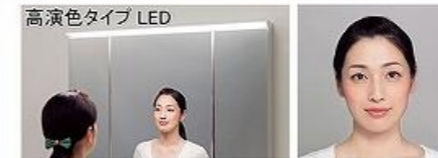

「ドライエリア」と「ウェットエリア」で使い分けできます。

洗面下台 収納タイプ
2段スライドタイプ (ソフトクローズ仕様)

収納物が取り出しやすい。

ミラー

スタイリッシュミラー 3面鏡【LED仕様】

顔色やメイクのチェックに最適な、自然光に近いLED照明

ワイドに照らすので顔に影がでにくく、
高い演色性でより実物に近い顔色に。

ミラー裏はたっぷりの収納スペース

ミラー下には小物の
収納に便利な引出し付。

扉 (高品位ホーロー)

グループ1

グループ2

※扉カラーによって価格が異なります。

カウンター

クリスタルホワイト

洗面パネル (ホーロークリーンパネル)