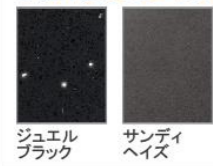

画像はイメージです。

洗面本体サイズ 90cm

カウンター高さ 85cm

扉 (高品位ホーロー)

グループ1

マルキーナブラック ドラマチックホワイト コンクリートダーク パーティカルウッド グレイッシュマロニエ スポルテッドビーチ ストーンロゼ

グループ2

ローズウッドダーク ローズウッドホワイト シルキーウッドベージュ パールホワイト

カウンター

高級人造石クォーツストーン

ジュエルブラック サンディヘイズ ブランソルベ

アクリル人造大理石

ジュエルシルバー ファインベージュ ファインホワイト

洗面パネル (ホーロークリーンパネル)

※カラーにより価格は異なります。

カウンター形状  
ハイバックカウンター