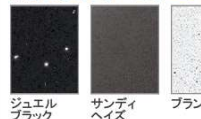

ヘルスメーターも収納可能

浮遊感を感じさせるフロートタイプ

扉 (高品位ホーロー)

グループ1

マルキーナブラック ドラマチックホワイト **コンクリートダーク** パーティカルウッド グレイッシュマロニエ スポルテッドビーチ ストーンロゼ

グループ2

ローズウッドダーク ローズウッドホワイト シルキーウッドベージュ パールホワイト

カウンター

高級人造石クォーツストーン

ジュエルブラック サンディヘイズ ブランソルベ ジュエルシルバー

アクリル人造大理石

ファインベージュ **ファインホワイト**

ミラーパネル・ミドルミラー

※フラットカウンタータイプのみ対応します。
※ミドルミラーは一部ミラーに対応しません。

グレイホワイト グレイベージュ ストーンホワイト

パールホワイト ホワイト **ミドルミラー**