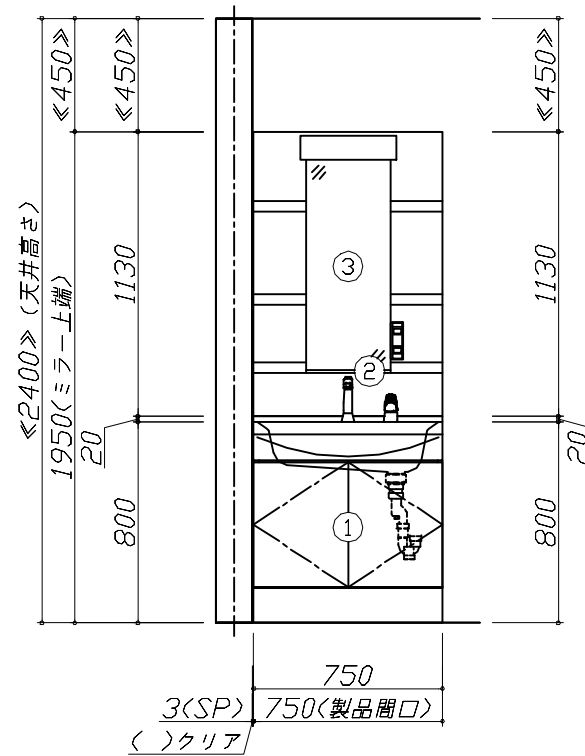

◆ 御見積仕様 ★ 御見積のカラー表示は参考です。最終発注時には必ず御確認下さい。

《洗面化粧台》

洗面本体サイズ	75cm
ボウル面高さ	80cm
扉カラー	ナチュラルウッド
引手	レール引手(シルバー)
ボウル	高品位ホーロー・テッキ水栓タイプ
カラー	ホワイト
ミラー	1面鏡
水栓	シングルレバー式シャワー水栓
カラー	ホワイトタイプ
ガス種	未定
周波数	60Hz

◆ 御確認事項

担当営業	担当アドバイザー	プラン作成者
	23.11価格 改定	

※ 御見積明細の価格には消費税は含まれておりません。別途消費税が必要となります。

《参考》別途 商品組付費

洗面化粧台商品組付費

¥64,000 (税込 ¥70,400)

※ 商品組付費は現場の状況により変動する事があります。又、給水・給湯・ガス・ダクト・電気等の接続工事は含まれておりません。

()内の価格は税込価格<税率10%>を表示しています。

- 必ずご確認ください。
 - ・天井高さと製品の総高さを十分にご確認ください。
 - ・《 》内寸法は参考寸法です。
- 表示記号について
 - ・SP：洗面パネル

Takara standard
タカラスタンダード株式会社

現場名称： 新SR SU◎様邸
現場番号： C1262870
草津営業所

木製洗面化粧台 WIT ウィット
プラン番号： 2810E-2311-0134T
担当営業：

姿図 1 縮尺： 1 / 30
作成日： 2023年11月7日
担当アドバイザー： 23.11価格改定

縮尺：A3サイズ等倍

Takara standard
タカラスタンダード株式会社