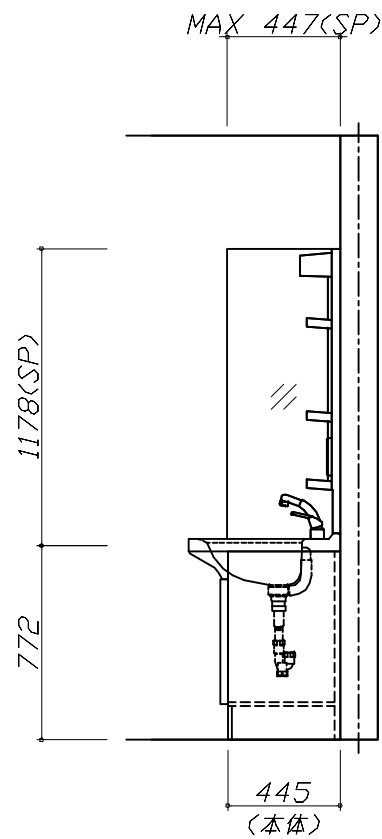

◆ 御見積仕様 ★ 御見積のカラー表示は参考です。最終発注時には必ず御確認下さい。

《洗面化粧台》

洗面本体サイズ	75cm
ボウル面高さ	80cm
扉カラー	ナチュラルウッド
引手	レール引手(シルバー)
ボウル	高品位ホーロー・テッキ水栓タイプ
カラー	ホワイト
ミラー	1面鏡
水栓	シングルレバー式シャワー水栓
カラー	ホワイトタイプ
ガス種	未定
周波数	60Hz

◆ 御確認事項

担当営業	担当アドバイザー	プラン作成者
	23.11価格 改定	

※ 御見積明細の価格には消費税は含まれておりません。別途消費税が必要となります。

《参考》別途 商品組付費

洗面化粧台商品組付費

¥64,000 (税込 ¥70,400)

※ 商品組付費は現場の状況により変動する事があります。又、給水・給湯・ガス・ダクト・電気等の接続工事は含まれておりません。

()内の価格は税込価格<税率10%>を表示しています。

- 必ずご確認ください。
 - ・天井高さと製品の総高さを十分にご確認ください。
 - ・《 》内寸法は参考寸法です。
- 表示記号について
 - ・SP：洗面パネル

Takara standard
タカラスタンダード株式会社

現場名称： 新SR SU◎様邸
現場番号： C1262870
草津営業所

木製洗面化粧台 WIT ウィット
プラン番号： 2810E-2311-0134T
担当営業：

姿図 1 縮尺： 1 / 30
作成日： 2023年11月7日
担当アドバイザー： 23.11価格改定

縮尺：A3サイズ等倍

Takara standard
タカラスタンダード株式会社