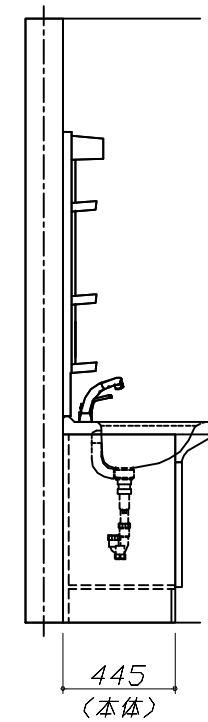

◆ 御見積仕様 ★ 御見積のカラー表示は参考です。最終発注時には必ず御確認下さい。

《洗面化粧台》

洗面本体サイズ	75cm
ボウル面高さ	80cm
扉カラー	ナチュラルウッド
引手	レール引手(シルバー)
ボウル	高品位ホーロー・テッキ水栓タイプ
カラー	ホワイト
ミラー	1面鏡
水栓	シングルレバー式シャワー水栓
カラー	ホワイトタイプ
ガス種	未定
周波数	60Hz

◆ 御確認事項

担当営業	担当アドバイザー	プラン作成者
	23.11価格 改定	

◆ 備考

御名前 新SR SU⑨

様

現場番号	C1262870	プラン番号	2810E-2311-0134T	作成日	2023/11/7
------	----------	-------	------------------	-----	-----------

御見積明細 洗面化粧台

★ 御見積のカラー表示は参考です。最終発注時には必ず御確認下さい。

NO	商品名	仕様	品番	数量	単価	金額
1	洗面下台	扉タイプ	S-VBDP075HXX(BPミ-AA-2	1	39,100	39,100
2	水栓	シングルバー式シャワー水栓、ホワイト	KM8017TK	1	15,500	15,500
3	ミラー	1面鏡、コートなし	SHM-075M1NFNEA-1	1	13,800	13,800
4	ホーロー洗面パネル	カンタン取付タイプ・パールホワイト	PSP-Y S A (PW)-2	1	8,600	8,600
5	施工キット	ミラーパネル・洗面パネル用	SCUセコウキット	1	1,600	1,600
6	排水トラップセット		STラップA(N)	1	900	900
7	SHMミラー専用フック	2個入	SHMミラーフック	1	500	500
8	SHMミラー専用ラック		SHMミラーラック	1	500	500
洗面化粧台合計				8		¥80,500
商品総合計				8		¥80,500

※ 御見積明細の価格には消費税は含まれておりません。別途消費税が必要となります。

《参考》別途 商品組付費

洗面化粧台商品組付費

¥64,000 (税込 ¥70,400)

※ 商品組付費は現場の状況により変動する事があります。又、給水・給湯・ガス・ダクト・電気等の接続工事は含まれておりません。

()内の価格は税込価格<税率10%>を表示しています。

- 必ずご確認ください。
 - ・天井高さと製品の総高さを十分にご確認ください。
 - ・《 》内寸法は参考寸法です。
- 表示記号について
 - ・SP：洗面パネル