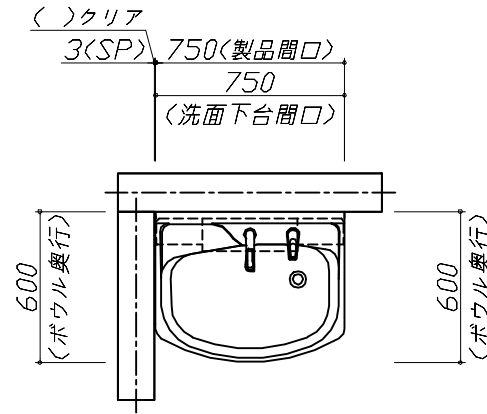

◆ 御見積仕様 ★ 御見積のカラー表示は参考です。最終発注時には必ず御確認下さい。

《洗面化粧台》

洗面本体サイズ	75cm
ボウル面高さ	80cm
扉カラー	ナチュラルウッド
引手	レール引手(シルバー)
ボウル	高品位ホーロー・テッキ水栓タイプ
カラー	ホワイト
ミラー	1面鏡
水栓	シングルレバー式シャワー水栓
カラー	ホワイトタイプ
ガス種	未定
周波数	60Hz

◆ 御確認事項

担当営業	担当アドバイザー	プラン作成者
	23.11価格 改定	

※ 御見積明細の価格には消費税は含まれておりません。別途消費税が必要となります。

《参考》別途 商品組付費

洗面化粧台商品組付費

¥64,000 (税込 ¥70,400)

※ 商品組付費は現場の状況により変動する事があります。又、給水・給湯・ガス・ダクト・電気等の接続工事は含まれておりません。

()内の価格は税込価格<税率10%>を表示しています。

- 必ずご確認ください。
 - ・天井高さと製品の総高さを十分にご確認ください。
 - ・《 》内寸法は参考寸法です。
- 表示記号について
 - ・SP：洗面パネル

Takara standard
タカラスタンダード株式会社

現場名称： 新SR SU◎様邸
現場番号： C1262870
草津営業所

木製洗面化粧台 WIT ウィット
プラン番号： 2810E-2311-0134T
担当営業：

姿図 1 縮尺： 1 / 30
作成日： 2023年11月7日
担当アドバイザー： 23.11価格改定

縮尺：A3サイズ等倍

Takara standard
タカラスタンダード株式会社