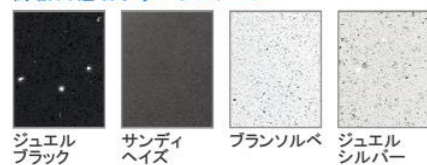

画像はイメージです。

洗面本体サイズ 75cm

カウンター高さ 85cm

扉 (高品位ホーロー)

グループ1

マルキーナブラック ドラマチックホワイト コンクリートダーク パーティカルウッド グレイッシュマロニエ スポルテッドピーチ ストーンロゼ

グループ2

ローズウッドダーク ローズウッドホワイト シルキーウッドベージュ パールホワイト

カウンター

高級人造石クォーツストーン

ジュエルブラック サンディヘイズ ブランソルベ ジュエルシルバー

アクリル人造大理石

ファインベージュ ファインホワイト

洗面パネル (ホーロークリーンパネル)

グレンホワイト グレンベージュ ストーンホワイト  
パールホワイト ホワイト

パネル  
選択なし

間仕切り名人

引出しの中を自由に仕切ってスッキリ整頓。

ミラー

スタイリッシュミラー 3面鏡【LED仕様】

顔色やメイクのチェックに最適な、自然光に近いLED照明

高演色タイプLED

ワイドに照らすので顔に影がでにくく、高い演色性でより実物に近い顔色に。

ミラー裏はたっぷりの収納スペース