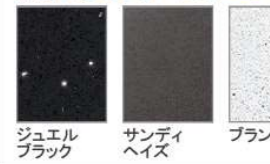

画像はイメージです。

洗面本体サイズ 135cm

カウンター高さ 80cm

扉 (高品位ホーロー)

グループ1

マルキーナブラック ドラマチックホワイト コンクリートダーク パーティカルウッド グレイッシュマロニエ スポルテッドビーチ ストーンロゼ

グループ2

ローズウッドダーク ローズウッドホワイト シルキーウッドベージュ パールホワイト

カウンター

高級人造石クォーツストーン

ジュエルブラック サンディヘイズ ブランソルベ

アクリル人造大理石

ジュエルシルバー ファインベージュ ファインホワイト

ミラーパネル・ミドルミラー

※フラットカウンタータイプのみ対応します。
※ミドルミラーは一部ミラーに対応しません。

グレイホワイト グレイベージュ ストーンホワイト
パールホワイト ホワイト ミドルミラー

洗面パネル (ホーロークリーンパネル)

グレイホワイト グレイベージュ ストーンホワイト
パールホワイト ホワイト

※カラーにより価格は異なります。

カウンター形状
クォーツストーンカウンター

広々とした奥行きを使いやすいカウンター。

洗面下台 プランタイプ
ドレッサータイプ

座りながらゆったりと身だしなみ。

レール引手