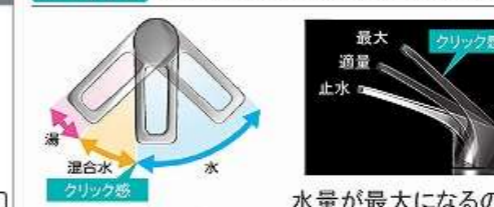

たっぷりホーローキャビネット

大容量で、収納物も取り出しやすい。

ソフトクローズ機能

引出しの開閉は、ゆっくり閉まるソフトな動作。

フロートタイプ

ヘルスマーターも収納可能

浮遊感を感じさせるフロートタイプ

間仕切り名人

引出しの中を自由に仕切ってスッキリ整頓。

ミラー

フェイスクリアミラー + 1面鏡

手元照明

カウンターへの間接照明で高級感を演出

水栓

シングルレバー式シャワー水栓

KM8207TETK

節湯 C1

エコタイプ 水栓なら、カンタン操作でムダをカット。

水量が最大になるのを、お湯のムダ使いをカット。クリック感でお知らせ。

トールキャビネット

姿見ミラータイプ
間口 45 cm

どこでもラック (デラックスタイプ)

小物置き

カラーシミュレーション