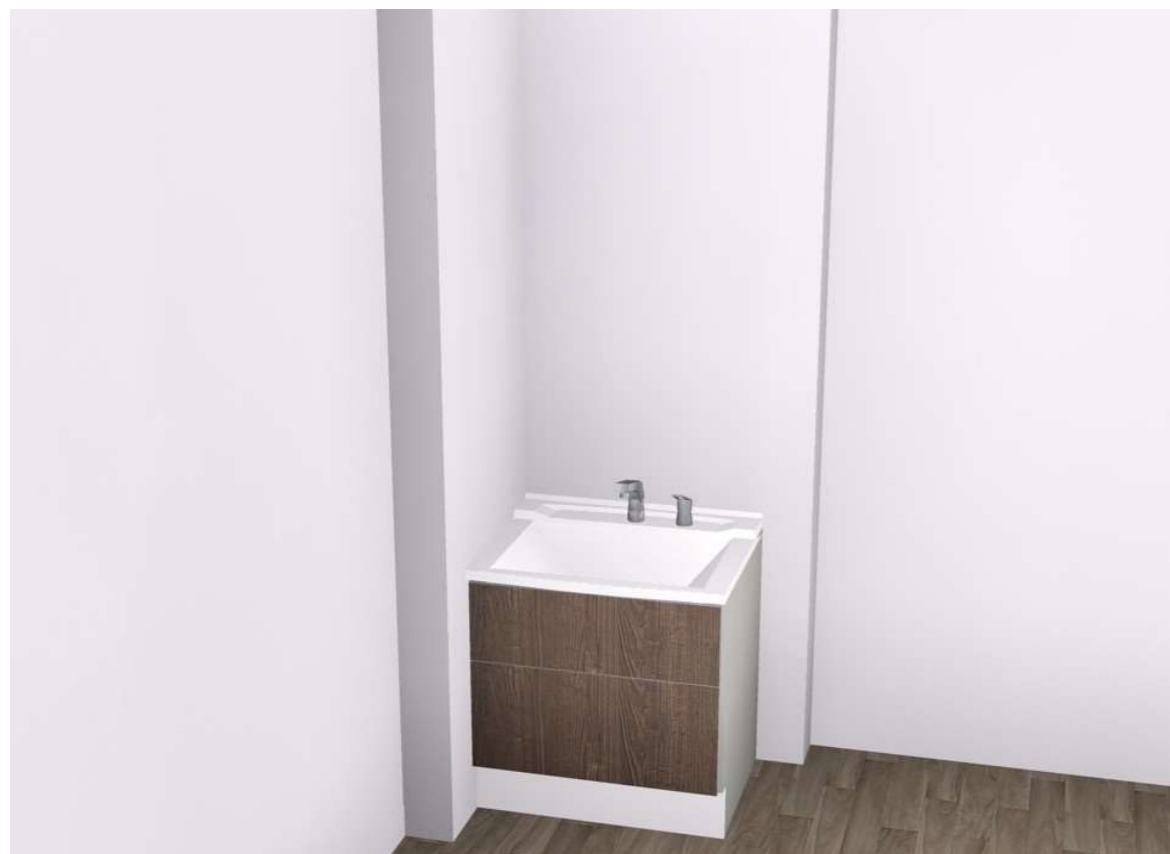

ぴったりサイズ木製洗面化粧台
リジャスト R Rejust

SWR-42-AP△京都-京都南SR

様邸

Takara standard

現場番号 C4385109
プラン番号 2801A-2311-0110T

画像はイメージです。

洗面本体サイズ 75cm

ポウル面高さ 80cm

カウンター形状
フラットカウンター

広々とした奥行きを使いやすいカウンター。

洗面下台 収納タイプ
2段スライドタイプ

収納物が取り出しやすい。

ハンドル引手(ブラック)

ハンドル引手:ブラック

ハンドル引手:シルバー

レール引手

水栓

シングルレバー式シャワー水栓

KM8207TETK

節湯
CI

エコタイプ 水栓なら、カンタン操作でムダをカット。

水量が最大になるのを
お湯のムダ使いをカット。クリック感でお知らせ。

扉 (木製)			
グループ1 メラミン化粧板 ブレーンホワイト ナチュラル ホワイトウッド ナチュラルウッド ホワイト ミディアム ウッドミディアム ローラエルムライト ブラウン サンドブラック ウッドミディアムダーク レッド ヒンゴリーミディアム ディープグレー ウッドダーク	グループ2 オレフィンシート ナチュラルアイボリー ライトグレージュ ライトミディアム ダーク チェリー	DAPコート ホワイト ピンク イエロー ブルー	グループ3 化粧紙 ホワイト スーパーホワイト ピンク ワインレッド ライト ダーク ライトホワイト ミスティーホワイト ミディアムブラウン ライト ダーク