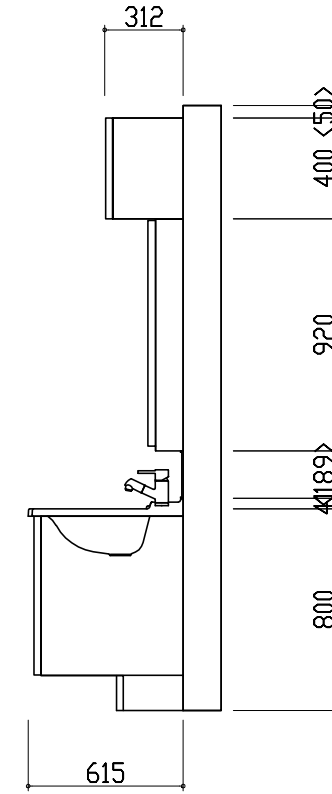

御見積仕様

(洗面化粧台)

洗面本体サイズ 90cm

カウンター高さ 80cm

扉カラー ローズウッドダーク

カウンター 人造大理石・フラットカウンター

カラー ファインホワイト

ミラー フェイスクリアミラー

備考

御名前 SE-27-EXB-2 京都御池SR

様

現場番号	A9237851	プラン番号	2801B-2002-0046T	作成日	2020/2/3
------	----------	-------	------------------	-----	----------

御見積明細 洗面化粧台

NO	商品名	仕様	品番	数量	単価	金額
1	ミラー	フェイスクリアミラー3面鏡、コートあり	SEM-090M3AHYTA-1	1	119,000	119,000
2	ミドルミラー		SFW-090BN(A--)-1	1	10,000	10,000
3	手元照明	60・75・90・100・120間口用	SENLED-350MCH	1	7,500	7,500
4	カウンタートップ	センターボウル・フラットカウンター	C-ENES090-CA(EH-1	1	52,900	52,900
5	ボウルキャビネット	2段スライドタイプ(フロートタイプ)	S-EGXX090HCX(EXB BX-2	1	98,100	98,100
6	水栓	エコタイプホース引出式泡沫水栓、ゴムメッキ	KM8021ETK	1	24,600	24,600
7	エンドカバー	扉カラー対応	SEC-FPA (EXB)	2	6,800	13,600
8	エンドカバー	ウォールキャビネット用	SEC-WPA (EXB)	2	5,800	11,600
9	洗面ルームヒーター		S-ERTW090XCX(EXB B-1	1	70,800	70,800
10	施工キット	1面鏡・ミラーパネル・ミドルミラー・洗面パネル用	SCUセコキット	1	1,600	1,600
洗面化粧台合計				12		¥409,700

商品総合計	12	¥409,700
-------	----	----------

御見積明細の価格には消費税は含まれておりません。別途消費税が必要となります。

(参考) 別途 商品組付費

洗面化粧台商品組付費

¥50,000 (税込 ¥55,000)

商品組付費は現場の状況により変動する事があります。又、給水・給湯・ガス・ダクト・電気等の接続工事は含まれておりません。

()内の価格は税込価格 < 税率10% > を表示しています。

平面図

D側面図

B側面図

A正面図

- このレイアウトプランは参考図面ですので価格・仕様・設置・納期等の詳細については注文依頼先、設置業者の方に必ず確認していただきますようお願い致します。
- 壁側のキャビネットがスライドや引出タイプの場合、またそこまでホーローラックを取付ける場合、額縁・幅木等との干渉にご注意下さい。
- <>内寸法や天井高さは参考寸法ですので、十分なご確認をお願いします。
- 製品の外形寸法は概略表記しております。