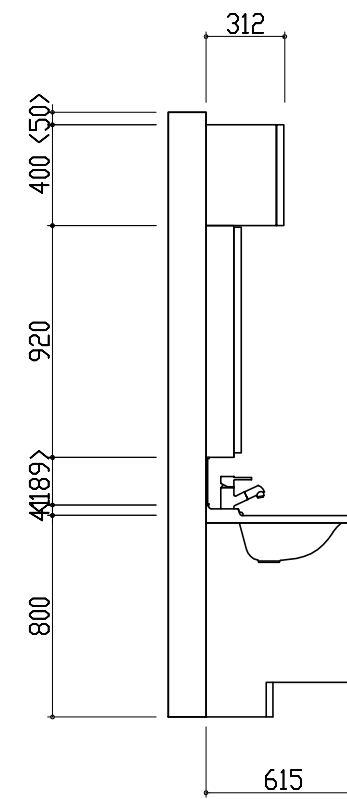

御見積仕様

(洗面化粧台)

洗面本体サイズ 90cm

カウンター高さ 80cm

扉カラー ローズウッドダーク

カウンター 人造大理石・フラットカウンター

カラー ファインホワイト

ミラー フェイスクリアミラー

備考

御名前 SE-27-EXB-2 京都御池SR

様

現場番号	A9237851	プラン番号	2801B-2002-0046T	作成日	2020/2/3
------	----------	-------	------------------	-----	----------

御見積明細 洗面化粧台

NO	商品名	仕様	品番	数量	単価	金額
1	ミラー	フェイスクリアミラー3面鏡、コートあり	SEM-090M3AHYTA-1	1	119,000	119,000
2	ミドルミラー		SFW-090BN(A--)-1	1	10,000	10,000
3	手元照明	60・75・90・100・120間口用	SENLED-350MCH	1	7,500	7,500
4	カウンタートップ	センターボウル・フラットカウンター	C-ENES090-CA(EH-1	1	52,900	52,900
5	ボウルキャビネット	2段スライドタイプ(フロートタイプ)	S-EGXX090HCX(EXB BX-2	1	98,100	98,100
6	水栓	エコタイプホース引出式泡沫水栓、ゴムメッキ	KM8021ETK	1	24,600	24,600
7	エンドカバー	扉カラー対応	SEC-FPA (EXB)	2	6,800	13,600
8	エンドカバー	ウォールキャビネット用	SEC-WPA (EXB)	2	5,800	11,600
9	洗面ルームヒーター		S-ERTW090XCX(EXB B-1	1	70,800	70,800
10	施工キット	1面鏡・ミラーパネル・ミドルミラー・洗面パネル用	SCUセコキット	1	1,600	1,600
洗面化粧台合計				12		¥409,700

商品総合計	12	¥409,700
-------	----	----------

御見積明細の価格には消費税は含まれておりません。別途消費税が必要となります。

(参考) 別途 商品組付費

洗面化粧台商品組付費

¥50,000 (税込 ¥55,000)

商品組付費は現場の状況により変動する事があります。又、給水・給湯・ガス・ダクト・電気等の接続工事は含まれておりません。

()内の価格は税込価格 < 税率10% > を表示しています。

平面図

D側面図

B側面図

A正面図

- このレイアウトプランは参考図面ですので価格・仕様・設置・納期等の詳細については注文依頼先、設置業者の方に必ず確認していただきますようお願い致します。
- 壁側のキャビネットがスライドや引出タイプの場合、またそこまでホーローラックを取付ける場合、額縁・幅木等との干渉にご注意下さい。
- <>内寸法や天井高さは参考寸法ですので、十分なご確認をお願いします。
- 製品の外形寸法は概略表記しております。