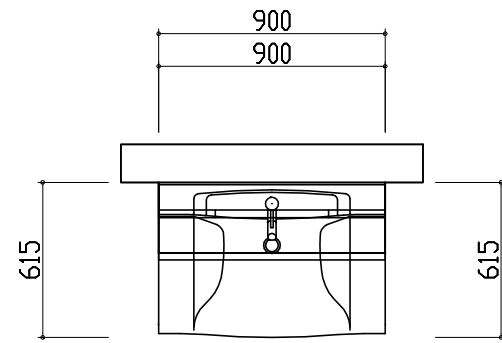

御見積仕様

(洗面化粧台)

洗面本体サイズ 90cm

カウンター高さ 80cm

扉カラー ローズウッドダーク

カウンター 人造大理石・フラットカウンター

カラー ファインホワイト

ミラー フェイスクリアミラー

平面図

D側面図

B側面図

A正面図

- このレイアウトプランは参考図面ですので価格・仕様・設置・納期等の詳細については注文依頼先、設置業者の方に必ず確認していただきますようお願い致します。
- 壁側のキャビネットがスライドや引出タイプの場合、またそこまでホーローラックを取付ける場合、額縁・幅木等との干渉にご注意下さい。
- <>内寸法や天井高さは参考寸法ですので、十分なご確認をお願いします。
- 製品の外形寸法は概略表記しております。