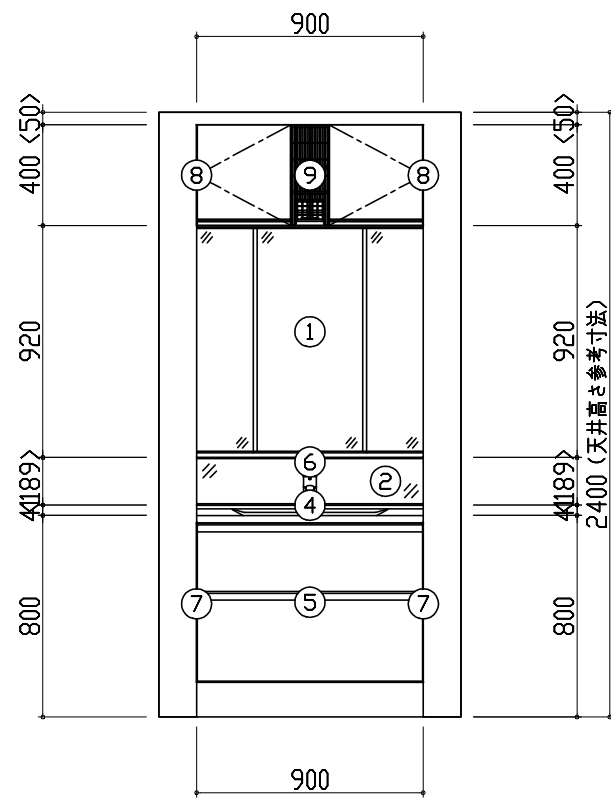

御見積仕様

(洗面化粧台)

洗面本体サイズ 90cm

カウンター高さ 80cm

扉カラー ローズウッドダーク

カウンター 人造大理石・フラットカウンター

カラー ファインホワイト

ミラー フェイスクリアミラー

備考

御名前 SE-27-EXB-2 京都御池SR

様

現場番号	A9237851	プラン番号	2801B-2002-0046T	作成日	2020/2/3
------	----------	-------	------------------	-----	----------

御見積明細 洗面化粧台

NO	商品名	仕様	品番	数量	単価	金額
1	ミラー	フェイスクリアミラー3面鏡、コートあり	SEM-090M3AHYTA-1	1	119,000	119,000
2	ミドルミラー		SFW-090BN(A--)-1	1	10,000	10,000
3	手元照明	60・75・90・100・120間口用	SENLED-350MCH	1	7,500	7,500
4	カウンタートップ	センターボウル・フラットカウンター	C-ENES090-CA(EH-1	1	52,900	52,900
5	ボウルキャビネット	2段スライドタイプ(フロートタイプ)	S-EGXX090HCX(EXB BX-2	1	98,100	98,100
6	水栓	エコタイプホース引出式泡沫水栓、ゴムメッキ	KM8021ETK	1	24,600	24,600
7	エンドカバー	扉カラー対応	SEC-FPA (EXB)	2	6,800	13,600
8	エンドカバー	ウォールキャビネット用	SEC-WPA (EXB)	2	5,800	11,600
9	洗面ルームヒーター		S-ERTW090XCX(EXB B-1	1	70,800	70,800
10	施工キット	1面鏡・ミラーパネル・ミドルミラー・洗面パネル用	SCUセコキット	1	1,600	1,600
洗面化粧台合計				12		¥409,700

商品総合計	12	¥409,700
-------	----	----------

御見積明細の価格には消費税は含まれておりません。別途消費税が必要となります。

(参考) 別途 商品組付費

洗面化粧台商品組付費

¥50,000 (税込 ¥55,000)

商品組付費は現場の状況により変動する事があります。又、給水・給湯・ガス・ダクト・電気等の接続工事は含まれておりません。

()内の価格は税込価格 < 税率10% > を表示しています。

平面図

D側面図

B側面図

A正面図

- このレイアウトプランは参考図面ですので価格・仕様・設置・納期等の詳細については注文依頼先、設置業者の方に必ず確認していただきますようお願い致します。
- 壁側のキャビネットがスライドや引出タイプの場合、またそこまでホーローラックを取付ける場合、額縁・幅木等との干渉にご注意下さい。
- <>内寸法や天井高さは参考寸法ですので、十分なご確認をお願いします。
- 製品の外形寸法は概略表記しております。