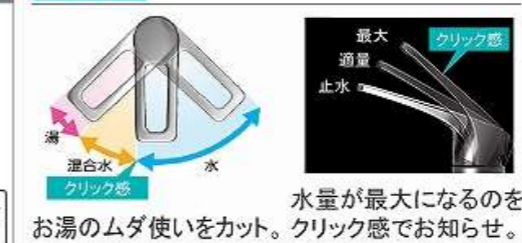

ブロンズ

たっぷりホーローキャビネット

大容量で、収納物も取り出しやすい。

ソフトクローズ機能

引出しの開閉は、ゆっくり閉まるソフトな動作。

フロートタイプ

ヘルスマーターも収納可能

浮遊感を感じさせるフロートタイプ

間仕切り名人

引出しの中を自由に仕切ってスッキリ整頓。

ミラー

フェイスクリアミラー

手元照明

カウンターへの間接照明で高級感を演出

水栓

シングルレバー式シャワー水栓

KM8207TETK

節湯 C1

エコタイプ 水栓なら、カンタン操作でムダをカット。

水量が最大になるのを、お湯のムダ使いをカット。クリック感でお知らせ。

ウォールキャビネット

洗面上の空間を有効活用

洗面ルームヒーター

冬は暖かく

夏は涼しく

吊戸棚と一体型だから、すっきり設置できます。

カラーシミュレーション

お好みのカラーの組み合わせが見つかります!

ホーロー洗面化粧台エリーナ