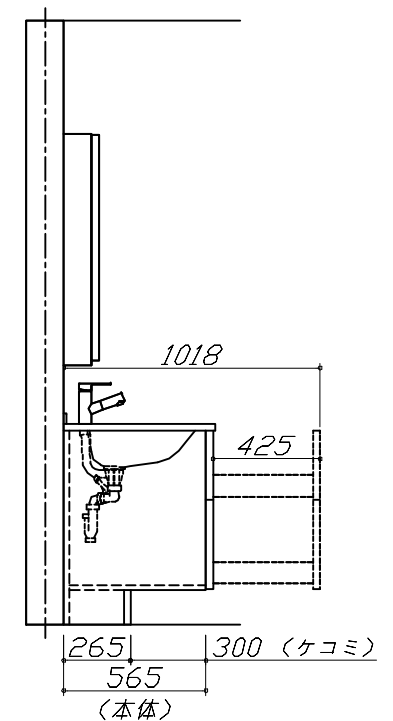

◆ 御見積仕様

《洗面化粧台》

洗面本体サイズ	135cm
カウンター高さ	80cm
扉カラー	パールホワイト・引手ブラック
カウンターカラー	クォーツストーン・フラットカウンター ジュエルブラック
ミラー	1面鏡+フェイスクリアミラー
水栓①	ホース引出式泡沫水栓 ブラックタイプ
水栓②	-
ガス種	未定
周波数	60Hz

◆ 御確認事項

担当営業	担当アドバイザー	プラン作成者

◆ 備考

--	--

御名前 SE-37-EPW-2 京都-京都御池SR 様

商品総合計	15	¥644,500
-------	----	----------

※ 御見積明細の価格には消費税は含まれておりません。別途消費税が必要となります。

《参考》別途 商品組付費

洗面化粧台商品組付費

¥62,000 (税込 ¥68,200)

※ 商品組付費は現場の状況により変動する事があります。又、給水・給湯・ガス・ダクト・電気等の接続工事は含まれておりません。

()内の価格は税込価格<税率10%>を表示しています。

- 必ずご確認ください。
 - ・天井高さと製品の総高さを十分にご確認ください。
 - ・《 》内寸法は参考寸法です。
- 表示記号について
 - ・SP：洗面パネル
- ドレッサーの【★注】部はオープンのため、壁面が見えます。

Takara standard
タカラスタンダード株式会社

現場名称： SE-37-EPW-2 京都-京都御池SR様邸
現場番号： C3481152
京都御池ショールーム

ホーロー洗面化粧台 ELEENA エリーナ
プラン番号： 2801B-2311-0313T
担当営業：

姿図 1 縮尺： 1 / 30
作成日： 2023年11月24日
担当アドバイザー：

縮尺：A3サイズ等倍

Takara standard
タカラスタンダード株式会社

現場名称： SE-37-EPW-2 京都-京都御池SR様邸
現場番号： C3481152
京都御池ショールーム

ホーロー洗面化粧台 ELEENA エリーナ
プラン番号： 2801B-2311-0313T
担当営業：

姿図 2 縮尺： 1 / 30
作成日： 2023年11月24日
担当アドバイザー：