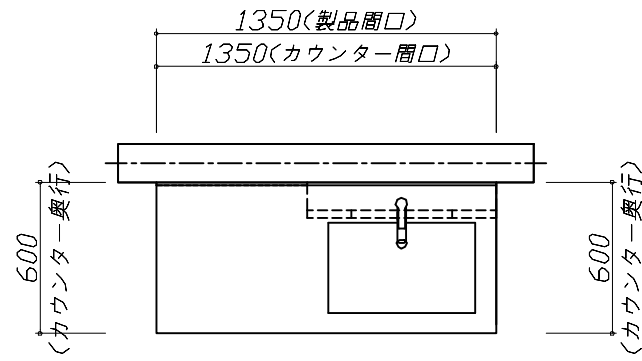

◆ 御見積仕様

《洗面化粧台》

洗面本体サイズ	135cm
カウンター高さ	80cm
扉カラー	パールホワイト・引手ブラック
カウンターカラー	クォーツストーン・フラットカウンター ジュエルブラック
ミラー	1面鏡+フェイスクリアミラー
水栓①	ホース引出式泡沫水栓 ブラックタイプ
水栓②	-
ガス種	未定
周波数	60Hz

◆ 御確認事項

担当営業	担当アドバイザー	プラン作成者

◆ 備考

--	--

御名前 SE-37-EPW-2 京都-京都御池SR 様

- 必ずご確認ください。
 - ・天井高さと製品の総高さを十分にご確認ください。
 - ・《 》内寸法は参考寸法です。
- 表示記号について
 - ・SP：洗面パネル
- ドレッサーの【★注】部はオープンのため、壁面が見えます。

Takara standard
タカラスタンダード株式会社

現場名称： SE-37-EPW-2 京都-京都御池SR様邸
現場番号： C3481152
京都御池ショールーム

ホーロー洗面化粧台 ELEENA エリーナ
プラン番号： 2801B-2311-0313T
担当営業：