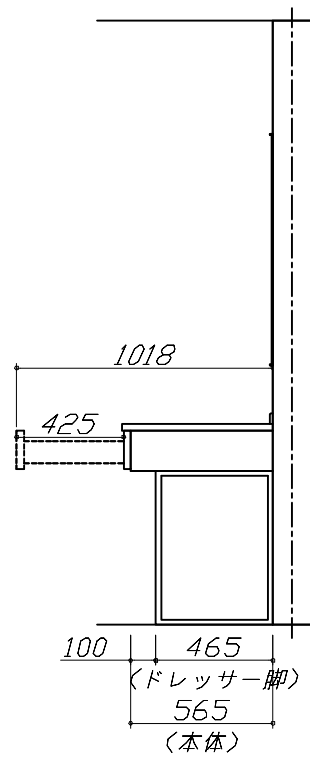

◆ 御見積仕様

《洗面化粧台》

洗面本体サイズ	135cm
カウンター高さ	80cm
扉カラー	パールホワイト・引手ブラック
カウンターカラー	クォーツストーン・フラットカウンター ジュエルブラック
ミラー	1面鏡+フェイスクリアミラー
水栓①	ホース引出式泡沫水栓 ブラックタイプ
水栓②	-
ガス種	未定
周波数	60Hz

◆ 御確認事項

担当営業	担当アドバイザー	プラン作成者

◆ 備考

--	--

御名前 SE-37-EPW-2 京都-京都御池SR 様

- 必ずご確認ください。
 - ・天井高さと製品の総高さを十分にご確認ください。
 - ・《 》内寸法は参考寸法です。
- 表示記号について
 - ・SP：洗面パネル
- ドレッサーの【★注】部はオープンのため、壁面が見えます。

Takara standard
タカラスタンダード株式会社

現場名称： SE-37-EPW-2 京都-京都御池SR様邸
現場番号： C3481152
京都御池ショールーム

ホーロー洗面化粧台 ELEENA エリーナ
プラン番号： 2801B-2311-0313T
担当営業：