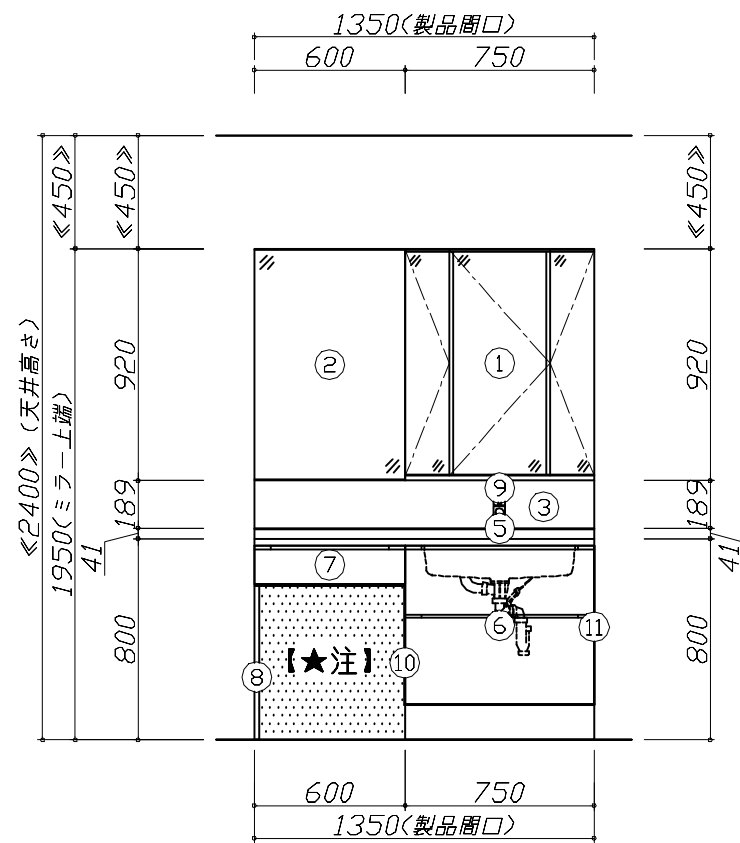

◆ 御見積仕様

《洗面化粧台》

洗面本体サイズ	135cm
カウンター高さ	80cm
扉カラー	パールホワイト・引手ブラック
カウンターカラー	クォーツストーン・フラットカウンター ジュエルブラック
ミラー	1面鏡+フェイスクリアミラー
水栓①	ホース引出式泡沫水栓 ブラックタイプ
水栓②	-
ガス種	未定
周波数	60Hz

◆ 御確認事項

担当営業	担当アドバイザー	プラン作成者

◆ 備考

--	--

御名前 SE-37-EPW-2 京都-京都御池SR 様

- 必ずご確認ください。
 - ・天井高さと製品の総高さを十分にご確認ください。
 - ・《 》内寸法は参考寸法です。
- 表示記号について
 - ・SP：洗面パネル
- ドレッサーの【★注】部はオープンのため、壁面が見えます。

Takara standard
タカラスタンダード株式会社

現場名称： SE-37-EPW-2 京都-京都御池SR様邸
現場番号： C3481152
京都御池ショールーム

ホーロー洗面化粧台 ELEENA エリーナ
プラン番号： 2801B-2311-0313T
担当営業：

姿図 1 縮尺： 1 / 30
作成日： 2023年11月24日
担当アドバイザー：

縮尺：A3サイズ等倍

Takara standard
タカラスタンダード株式会社

現場名称： SE-37-EPW-2 京都-京都御池SR様邸
現場番号： C3481152
京都御池ショールーム

ホーロー洗面化粧台 ELEENA エリーナ
プラン番号： 2801B-2311-0313T
担当営業：

姿図 2 縮尺： 1 / 30
作成日： 2023年11月24日
担当アドバイザー：