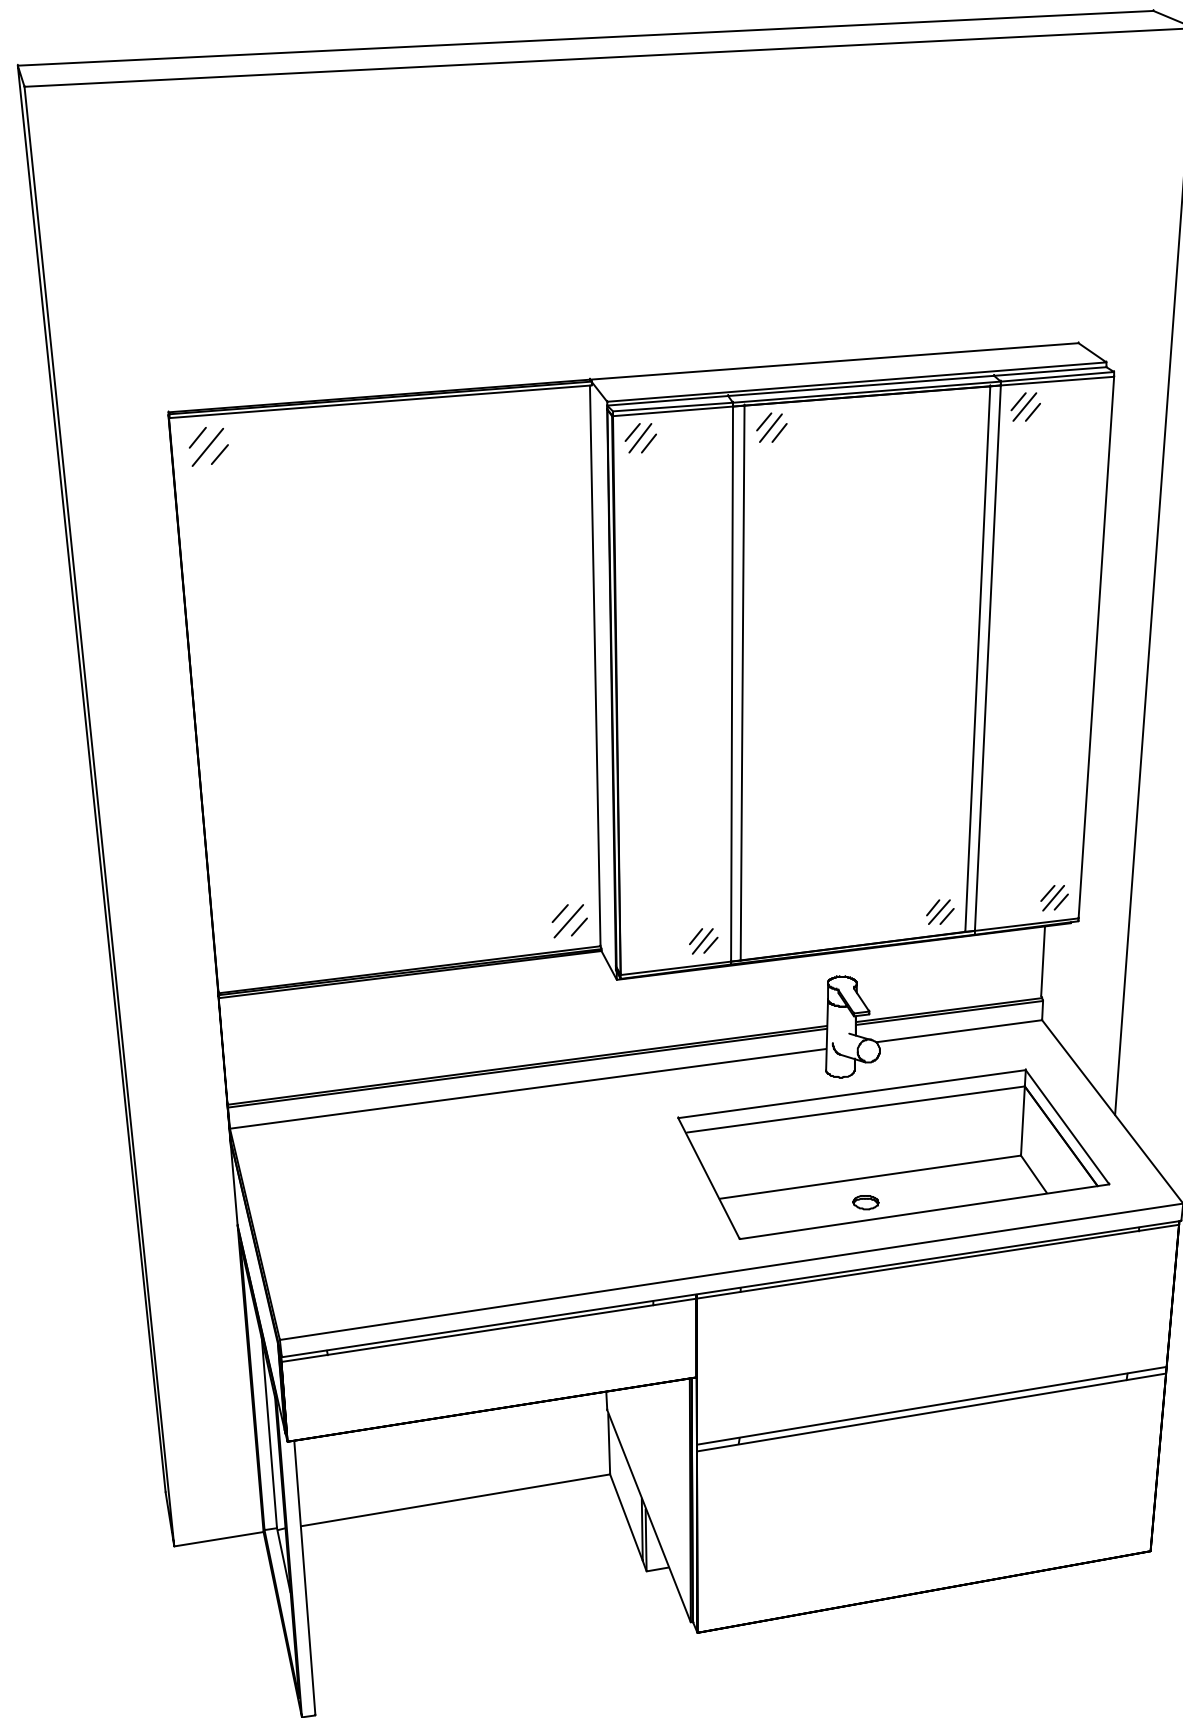

Takara standard
タカラスタンダード株式会社

現場名称： SE-37-EPW-2 京都-京都御池SR様邸
現場番号： C3481152
京都御池ショールーム

ホーロー洗面化粧台 ELEENA エリーナ
プラン番号： 2801B-2311-0313T
担当営業：

姿図 2 縮尺： 1 / 30
作成日： 2023年11月24日
担当アドバイザー：

縮尺：A3サイズ等倍