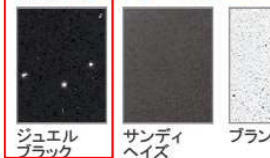

画像はイメージです。

洗面本体サイズ 135cm

カウンター高さ 80cm

扉 (高品位ホーロー)

グループ1

マルキナブラック ドラマチックホワイト コンクリートダーク パーティカルウッド グレイッシュマロニエ スポルテッドビーチ ストーンロゼ

グループ2

ローズウッドダーク ローズウッドホワイト シルキーウッドベージュ パールホワイト

カウンター

高級人造石クォーツストーン

ジュエルブラック サンディヘイズ ブランソルベ

アクリル人造大理石

ジュエルシルバー ファインベージュ ファインホワイト

ミラーパネル・ミドルミラー

※フラットカウンタータイプのみ対応します。
※ミドルミラーは一部ミラーに対応しません。

グレイホワイト グレイベージュ ストーンホワイト

パールホワイト ホワイト ミドルミラー

洗面パネル (ホーロークリーンパネル)

グレイホワイト グレイベージュ ストーンホワイト

パールホワイト ホワイト

※カラーにより価格は異なります。

カウンター形状
クォーツストーンカウンター

広々とした奥行きを使いやすいカウンター。

レール引手