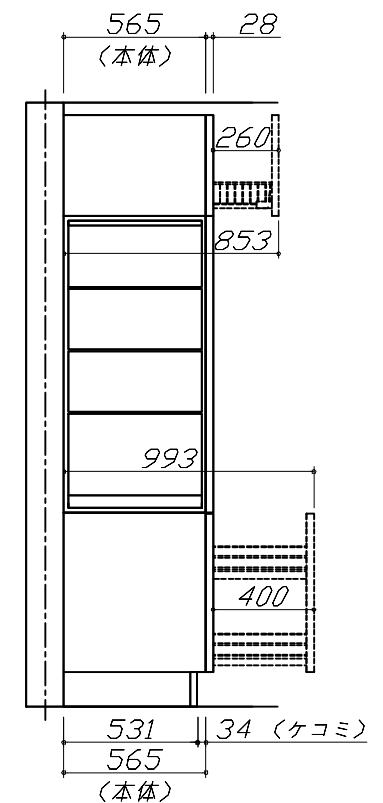

◆ 御見積仕様

《洗面化粧台》

洗面本体サイズ	75cm
カウンター高さ	80cm
扉カラー	シルキーウッドベージュ・引手シルバー
カウンター カラー	人造大理石・ハイバックカウンター ファインホワイ
ミラー	大型ミラー
水栓①	シングルレバー式シャワー水栓
カラー①	クロムメッキタイプ
水栓②	-
カラー②	-
ガス種	未定
周波数	60Hz

◆ 御確認事項

担当営業	担当アドバイザー	プラン作成者
SE-36- ECV		日下部

※ 御見積明細の価格には消費税は含まれておりません。別途消費税が必要となります。

《参考》別途 商品組付費

洗面化粧台商品組付費

¥62,000 (税込 ¥68,200)

※ 商品組付費は現場の状況により変動する事があります。又、給水・給湯・ガス・ダクト・電気等の接続工事は含まれておりません。

()内の価格は税込価格<税率10%>を表示しています。

- 必ずご確認ください。
 - ・天井高さとの製品の総高さを十分にご確認ください。
 - ・《 》内寸法は参考寸法です。
- 表示記号について
 - ・SP: 洗面パネル
- そこまでホーローラック下の【◆注】部はラック引き出し時に床面が見えます。

Takara standard
タカラスタンダード株式会社

現場名称: SE-36-ECV 京都-京都御池SR様邸
現場番号: C3309680
京都御池ショールーム

ホーロー洗面化粧台 ELEENA エリーナ
プラン番号: 2801B-2311-0315T
担当営業: SE-36-ECV

姿図 1 縮尺: 1 / 30
作成日: 2023年11月24日
担当アドバイザー:

縮尺: A3サイズ等倍

Takara standard
タカラスタンダード株式会社