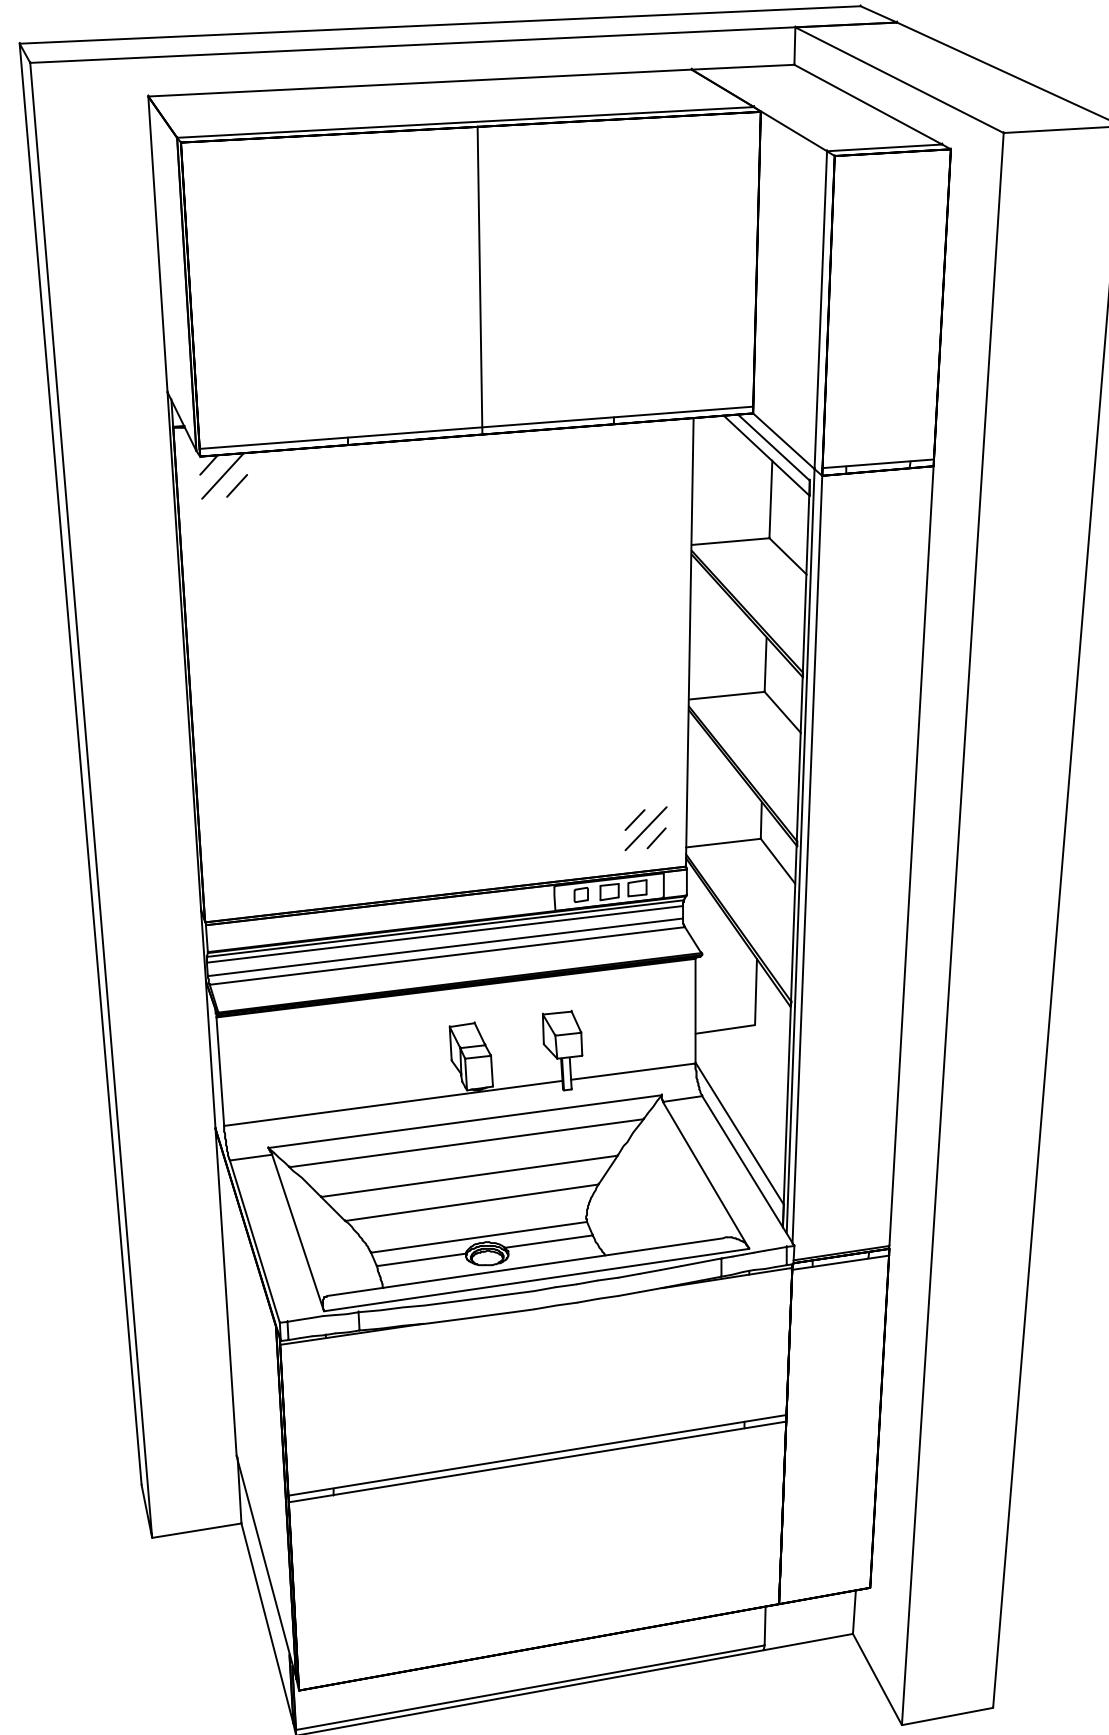

※ 御見積明細の価格には消費税は含まれておりません。別途消費税が必要となります。

《参考》別途 商品組付費

洗面化粧台商品組付費

¥62,000 (税込 ¥68,200)

※ 商品組付費は現場の状況により変動する事があります。又、給水・給湯・ガス・ダクト・電気等の接続工事は含まれておりません。

()内の価格は税込価格<税率10%>を表示しています。

- 必ずご確認ください。
 - ・天井高さとの製品の総高さを十分にご確認ください。
 - ・《 》内寸法は参考寸法です。
- 表示記号について
 - ・SP: 洗面パネル
- そこまでホーローラック下の【◆注】部はラック引き出し時に床面が見えます。

Takara standard
タカラスタンダード株式会社

現場名称: SE-36-ECV 京都-京都御池SR様邸
現場番号: C3309680
京都御池ショールーム

ホーロー洗面化粧台 ELEENA エリーナ
プラン番号: 2801B-2311-0315T
担当営業: SE-36-ECV

姿図 1 縮尺: 1 / 30
作成日: 2023年11月24日
担当アドバイザー:

縮尺: A3サイズ等倍

Takara standard
タカラスタンダード株式会社