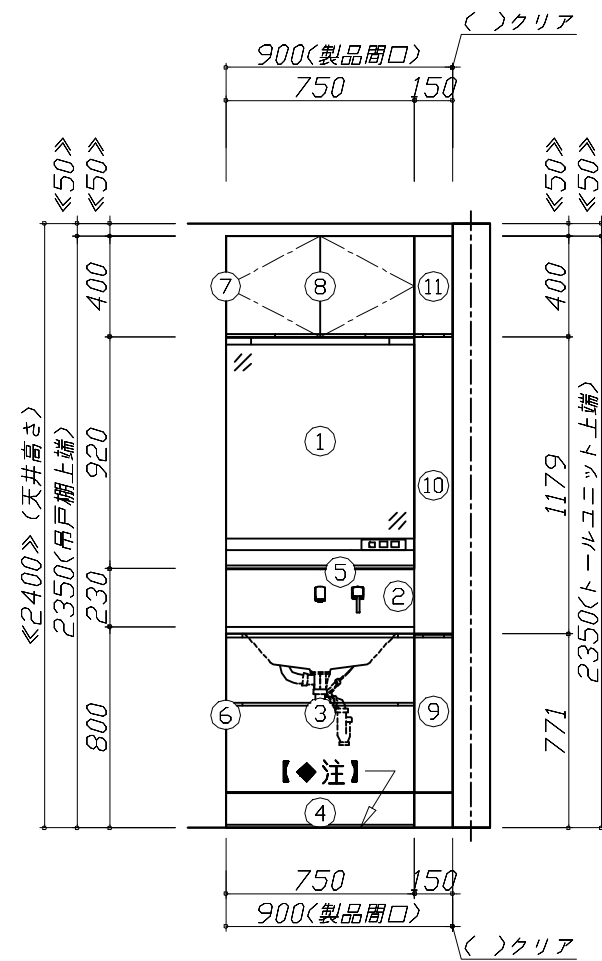

◆ 御見積仕様

《洗面化粧台》

洗面本体サイズ	75cm
カウンター高さ	80cm
扉カラー	シルキーウッドベージュ・引手シルバー
カウンター カラー	人造大理石・ハイバックカウンター ファインホワイ
ミラー	大型ミラー
水栓①	シングルレバー式シャワー水栓
カラー①	クロムメッキタイプ
水栓②	-
カラー②	-
ガス種	未定
周波数	60Hz

◆ 御確認事項

担当営業	担当アドバイザー	プラン作成者
SE-36- ECV		日下部

※ 御見積明細の価格には消費税は含まれておりません。別途消費税が必要となります。

《参考》別途 商品組付費

洗面化粧台商品組付費

¥62,000 (税込 ¥68,200)

※ 商品組付費は現場の状況により変動する事があります。又、給水・給湯・ガス・ダクト・電気等の接続工事は含まれておりません。

()内の価格は税込価格<税率10%>を表示しています。

- 必ずご確認ください。
 - ・天井高さとの製品の総高さを十分にご確認ください。
 - ・《 》内寸法は参考寸法です。
- 表示記号について
 - ・SP: 洗面パネル
- そこまでホーローラック下の【◆注】部はラック引き出し時に床面が見えます。

Takara standard
タカラスタンダード株式会社

現場名称: SE-36-ECV 京都-京都御池SR様邸
現場番号: C3309680
京都御池ショールーム

ホーロー洗面化粧台 ELEENA エリーナ
プラン番号: 2801B-2311-0315T
担当営業: SE-36-ECV

姿図 1 縮尺: 1 / 30
作成日: 2023年11月24日
担当アドバイザー:

縮尺: A3サイズ等倍

Takara standard
タカラスタンダード株式会社