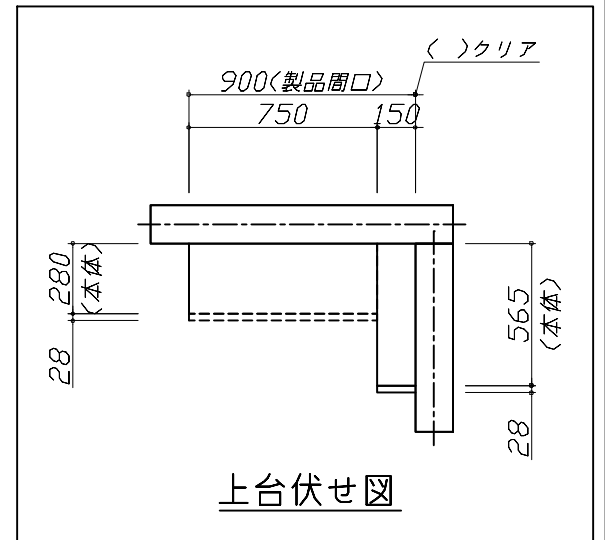

◆ 御見積仕様

《洗面化粧台》

洗面本体サイズ	75cm
カウンター高さ	80cm
扉カラー	シルキーウッドベージュ・引手シルバー
カウンター カラー	人造大理石・ハイバックカウンター ファインホワイ
ミラー	大型ミラー
水栓①	シングルレバー式シャワー水栓
カラー①	クロムメッキタイプ
水栓②	-
カラー②	-
ガス種	未定
周波数	60Hz

◆ 御確認事項

担当営業	担当アドバイザー	プラン作成者
SE-36- ECV		日下部

※ 御見積明細の価格には消費税は含まれておりません。別途消費税が必要となります。

《参考》別途 商品組付費

洗面化粧台商品組付費

¥62,000 (税込 ¥68,200)

※ 商品組付費は現場の状況により変動する事があります。又、給水・給湯・ガス・ダクト・電気等の接続工事は含まれておりません。

()内の価格は税込価格<税率10%>を表示しています。

- 必ずご確認ください。
 - ・天井高さとの製品の総高さを十分にご確認ください。
 - ・《 》内寸法は参考寸法です。
- 表示記号について
 - ・SP: 洗面パネル
- そこまでホーローラック下の【◆注】部はラック引き出し時に床面が見えます。

Takara standard
タカラスタンダード株式会社

現場名称: SE-36-ECV 京都-京都御池SR様邸
現場番号: C3309680
京都御池ショールーム

ホーロー洗面化粧台 ELEENA エリーナ
プラン番号: 2801B-2311-0315T
担当営業: SE-36-ECV

姿図 1 縮尺: 1 / 30
作成日: 2023年11月24日
担当アドバイザー:

縮尺: A3サイズ等倍

Takara standard
タカラスタンダード株式会社