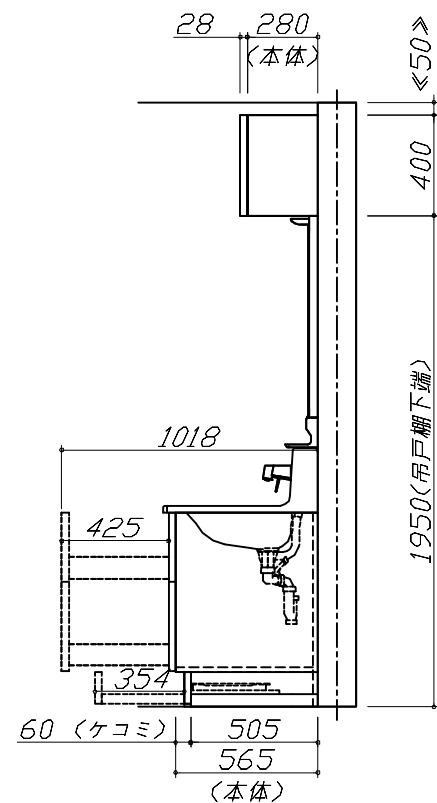

◆ 御見積仕様

《洗面化粧台》

洗面本体サイズ	75cm
カウンター高さ	80cm
扉カラー	シルキーウッドベージュ・引手シルバー
カウンター カラー	人造大理石・ハイバックカウンター ファインホワイ
ミラー	大型ミラー
水栓①	シングルレバー式シャワー水栓
カラー①	クロムメッキタイプ
水栓②	-
カラー②	-
ガス種	未定
周波数	60Hz

◆ 御確認事項

担当営業	担当アドバイザー	プラン作成者
SE-36- ECV		日下部

※ 御見積明細の価格には消費税は含まれておりません。別途消費税が必要となります。

《参考》別途 商品組付費

洗面化粧台商品組付費

¥62,000 (税込 ¥68,200)

※ 商品組付費は現場の状況により変動する事があります。又、給水・給湯・ガス・ダクト・電気等の接続工事は含まれておりません。

()内の価格は税込価格<税率10%>を表示しています。

- 必ずご確認ください。
 - ・天井高さとの製品の総高さを十分にご確認ください。
 - ・《 》内寸法は参考寸法です。
- 表示記号について
 - ・SP: 洗面パネル
- そこまでホーローラック下の【◆注】部はラック引き出し時に床面が見えます。

Takara standard
タカラスタンダード株式会社

現場名称: SE-36-ECV 京都-京都御池SR様邸
現場番号: C3309680
京都御池ショールーム

ホーロー洗面化粧台 ELEENA エリーナ
プラン番号: 2801B-2311-0315T
担当営業: SE-36-ECV

姿図 1 縮尺: 1 / 30
作成日: 2023年11月24日
担当アドバイザー:

縮尺: A3サイズ等倍

Takara standard
タカラスタンダード株式会社