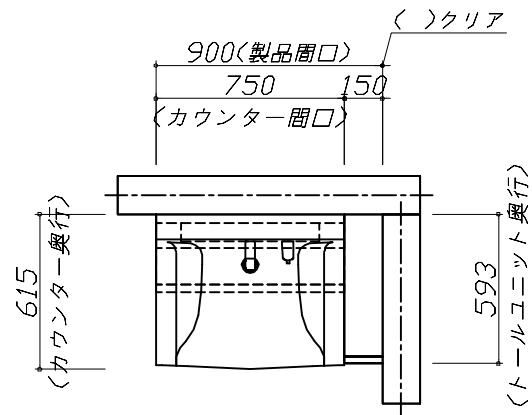

◆ 御見積仕様

《洗面化粧台》

洗面本体サイズ	75cm
カウンター高さ	80cm
扉カラー	シルキーウッドベージュ・引手シルバー
カウンター カラー	人造大理石・ハイバックカウンター ファインホワイ
ミラー	大型ミラー
水栓①	シングルレバー式シャワー水栓
カラー①	クロムメッキタイプ
水栓②	-
カラー②	-
ガス種	未定
周波数	60Hz

◆ 御確認事項

担当営業	担当アドバイザー	プラン作成者
SE-36- ECV		日下部

※ 御見積明細の価格には消費税は含まれておりません。別途消費税が必要となります。

《参考》別途 商品組付費

洗面化粧台商品組付費

¥62,000 (税込 ¥68,200)

※ 商品組付費は現場の状況により変動する事があります。又、給水・給湯・ガス・ダクト・電気等の接続工事は含まれておりません。

()内の価格は税込価格<税率10%>を表示しています。

- 必ずご確認ください。
 - ・天井高さとの製品の総高さを十分にご確認ください。
 - ・《 》内寸法は参考寸法です。
- 表示記号について
 - ・SP: 洗面パネル
- そこまでホーローラック下の【◆注】部はラック引き出し時に床面が見えます。

Takara standard
タカラスタンダード株式会社

現場名称: SE-36-ECV 京都-京都御池SR様邸
現場番号: C3309680
京都御池ショールーム

ホーロー洗面化粧台 ELEENA エリーナ
プラン番号: 2801B-2311-0315T
担当営業: SE-36-ECV

姿図 1 縮尺: 1 / 30
作成日: 2023年11月24日
担当アドバイザー:

縮尺: A3サイズ等倍

Takara standard
タカラスタンダード株式会社