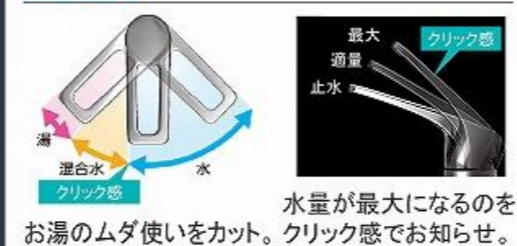

大容量で、収納物も取り出しやすい。

ソフトクローズ機能

引出しの開閉は、ゆっくり閉まるソフトな動作。

フロートタイプ

ヘルスメーターも収納可能  
浮遊感を感じさせるフロートタイプ

間仕切り名人

引出しの中を自由に仕切ってスッキリ整頓。

ミラー

大型ミラー【LED仕様】

ワイドな大型ミラー

ミラーの下に小物が置ける棚を装備。

水栓

シングルレバー式シャワー水栓

KM8207TETK

節湯 C1

扉 (高品位ホーロー)

ミラーパネル・ミドルミラー

※フラットカウンタータイプのみ対応します。  
※ミドルミラーは一部ミラーに対応しません。

洗面パネル (ホーロークリーンパネル)

カウンター

エコタイプ 水栓なら、カンタン操作でムダをカット。

どこでもラック

小物置きL(スクエアタイプ)

どこでもラック

小物置きS+フック+タオルハンガー (スクエアタイプ)

カラーシミュレーション

お好みのカラーの  
組み合わせが  
見つかります!

ホーロー洗面化粧台エリーナ