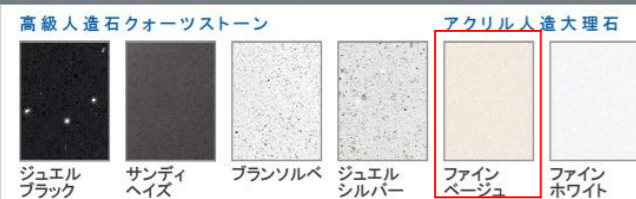

ミラーパネル・ミドルミラー

※フラットカウンタータイプのみ対応します。  
※ミドルミラーは一部ミラーに対応しません。

洗面パネル (ホーロークリーンパネル)

カウンター

エコタイプ 水栓なら、カンタン操作でムダをカット。

どこでもラック

小物置きL(スクエアタイプ)

どこでもラック

小物置きS+フック+タオルハンガー (スクエアタイプ)

カラーシミュレーション

お好みのカラーの  
組み合わせが  
見つかります!

ホーロー洗面化粧台エリーナ