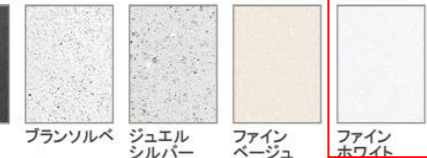

ローズウッドダーク ローズウッドホワイト シルキーウッドベージュ パールホワイト

カウンター

高級人造石クォーツストーン

ジュエルブラック サンディヘイズ ブランソルベ

アクリル人造大理石

ジュエルシルバー ファインベージュ **ファインホワイト**

洗面パネル（ホーロークリーンパネル）

グレイホワイト グレイベージュ ストーンホワイト

パールホワイト ホワイト **パネル選択なし**

※カラーにより価格は異なります。

間仕切り名人

引出しの中を自由に仕切ってスッキリ整頓。

ミラー

スタイリッシュミラー3面鏡【LED仕様】

顔色やメイクのチェックに最適な、自然光に近いLED照明

高演色タイプLED