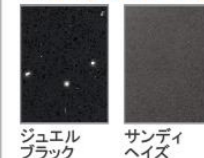

引出しの開閉は、ゆっくり閉まるソフトな動作。

かくせるラック

便利な小物収納ケース付。

散らかしやすい小物を引出しの中に隠して収納。

扉（高品位ホーロー）

グループ1

マルキーナブラック ドラマチックホワイト コンクリートダーク パーティカルウッド グレイッシュマロニエ スポルテッドビーチ ストーンロゼ

グループ2

ローズウッドダーク ローズウッドホワイト シルキーウッドベージュ パールホワイト

カウンター

高級人造石クォーツストーン

ジュエルブラック サンディヘイズ ブランソルベ

アクリル人造大理石

ジュエルシルバー ファインベージュ **ファインホワイト**

洗面パネル（ホーロークリーンパネル）

グレイホワイト グレイベージュ ストーンホワイト

パールホワイト ホワイト **パネル選択なし**

※カラーにより価格は異なります。

間仕切り名人

引出しの中を自由に仕切ってスッキリ整頓。

ミラー

スタイリッシュミラー3面鏡【LED仕様】

顔色やメイクのチェックに最適な、自然光に近いLED照明

高演色タイプLED