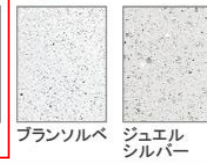

画像はイメージです。

洗面本体サイズ 135cm

カウンター高さ 80cm

扉 (高品位ホーロー)

グループ1

マルキナブラック ドラマチックホワイト コンクリートダーク パーティカルウッド **グレイッシュマロニエ** スポルテッドビーチ ストーンロゼ

グループ2

ローズウッドダーク ローズウッドホワイト シルキーウッドベージュ **パールホワイト**

カウンター

高級人造石クォーツストーン

アクリル人造大理石

ミラーパネル・ミドルミラー

※フラットカウンタータイプのみ対応します。  
※ミドルミラーは一部ミラーに対応しません。

洗面パネル (ホーロークリーンパネル)

※カラーにより価格は異なります。

カウンター形状  
クォーツストーンカウンター