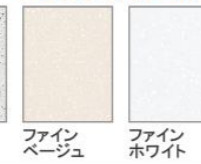

洗面本体サイズ 135cm

カウンター高さ 80cm

扉 (高品位ホーロー)

グループ1

マルキナブラック ドラマチックホワイト コンクリートダーク パーティカルウッド **グレイッシュマロニエ** スポルテッドビーチ ストーンロゼ

グループ2

ローズウッドダーク ローズウッドホワイト シルキーウッドベージュ **パールホワイト**

カウンター

高級人造石クォーツストーン

アクリル人造大理石

ミラーパネル・ミドルミラー

※フラットカウンタータイプのみ対応します。
※ミドルミラーは一部ミラーに対応しません。

洗面パネル (ホーロークリーンパネル)

※カラーにより価格は異なります。

カウンター形状
クォーツストーンカウンター

広々とした奥行きを使いやすいカウンター。

洗面下台 プランタイプ
ドレッサータイプ

座りながらゆったりと身だしなみ。

レール引手

シルバー

ブラック

ブロンズ

たっぷりホーローキャビネット

大容量で、収納物も取り出しやすい。

ソフトクローズ機能

引出しの開閉は、ゆっくり閉まるソフトな動作。

そこまでホーローラック

足元スペースを無駄なく利用して収納力アップ。

かくせるラック

便利な小物収納ケース付。

散らかしやすい小物を引出しの中に隠して収納。

ミラー

フェイスクリアミラー + 1面鏡

手元照明

カウンターへの間接照明で高級感を演出

水栓

センサーシングルレバー式シャワー水栓

エコタイプ

EK370E-TN

節湯 C1

エコタイプ 水栓なら、カンタン操作でムダをカット。

水量が最大になるのを、お湯のムダ使いをカット。クリック感でお知らせ。

ウォールキャビネット

洗面上の空間を有効活用

洗面ルームヒーター

冬は暖かく

夏は涼しく

吊戸棚と一体型だから、すっきり設置できます。

カラーシミュレーション

お好みのカラーの組み合わせが見つかります！

ホーロー洗面化粧台エリーナ