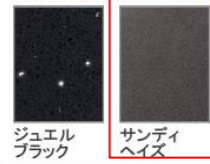

画像はイメージです。

洗面本体サイズ 135cm

カウンター高さ 80cm

扉 (高品位ホーロー)

グループ1

マルキナブラック ドラマチックホワイト コンクリートダーク パーティカルウッド **グレイッシュマロニエ** スポルテッドビーチ ストーンロゼ

グループ2

ローズウッドダーク ローズウッドホワイト シルキーウッドベージュ **パールホワイト**

カウンター

高級人造石クォーツストーン

アクリル人造大理石

ミラーパネル・ミドルミラー

※フラットカウンタータイプのみ対応します。  
※ミドルミラーは一部ミラーに対応しません。

洗面パネル (ホーロークリーンパネル)

※カラーにより価格は異なります。

カウンター形状  
クォーツストーンカウンター