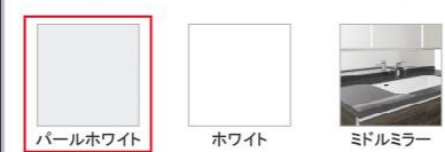

カウンター

高級人造石クォーツストーン

アクリル人造大理石

ミラーパネル・ミドルミラー

※フラットカウンタータイプのみ対応します。  
※ミドルミラーは一部ミラーに対応しません。

洗面パネル (ホーロークリーンパネル)

※カラーにより価格は異なります。

カウンター形状  
クォーツストーンカウンター

広々とした奥行きを使いやすいカウンター。

洗面下台 プランタイプ  
ドレッサータイプ

座りながらゆったりと身だしなみ。

レール引手

シルバー

ブラック

ブロンズ

たっぷりホーローキャビネット

大容量で、収納物も取り出しやすい。

ソフトクローズ機能

引出しの開閉は、ゆっくり閉まるソフトな動作。

そこまでホーローラック

足元スペースを無駄なく利用して収納力アップ。

かくせるラック

便利な小物収納ケース付。

散らかしやすい小物を引出しの中に隠して収納。